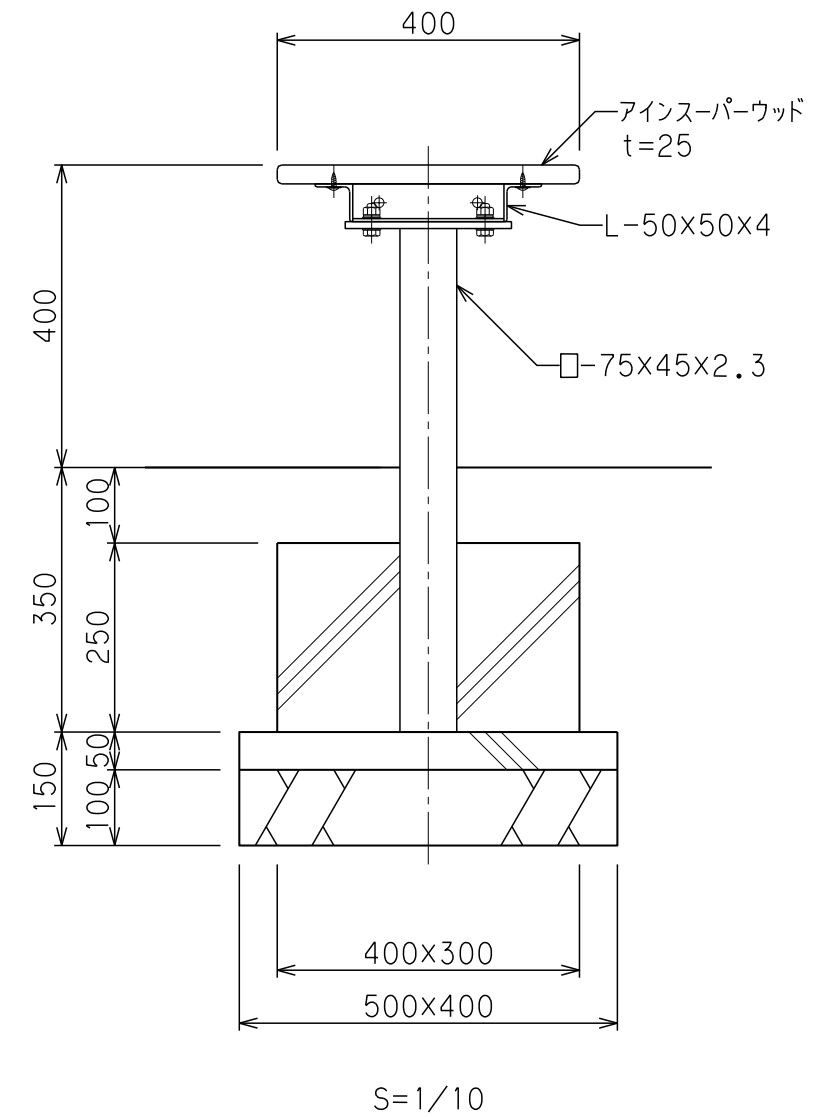

Rベンチ
RRF-0543

仕様

- 脚・金物 : 鋼材, カチオン電着, 粉体塗装仕上げ
濃灰色
- 座板 : アインスーパーウッド, 保護塗料塗布仕上げ (SWG:チーク)

- *本製品は(株)サカエ製品、或いは本仕様以上とする。
- *本製品は(一社)日本公園施設業協会によるSP、又はSPL表示認定企業の製造品とする。
- *本製品は(一社)日本公園施設業協会による公園施設団体賠償責任保険制度の加入品とする。