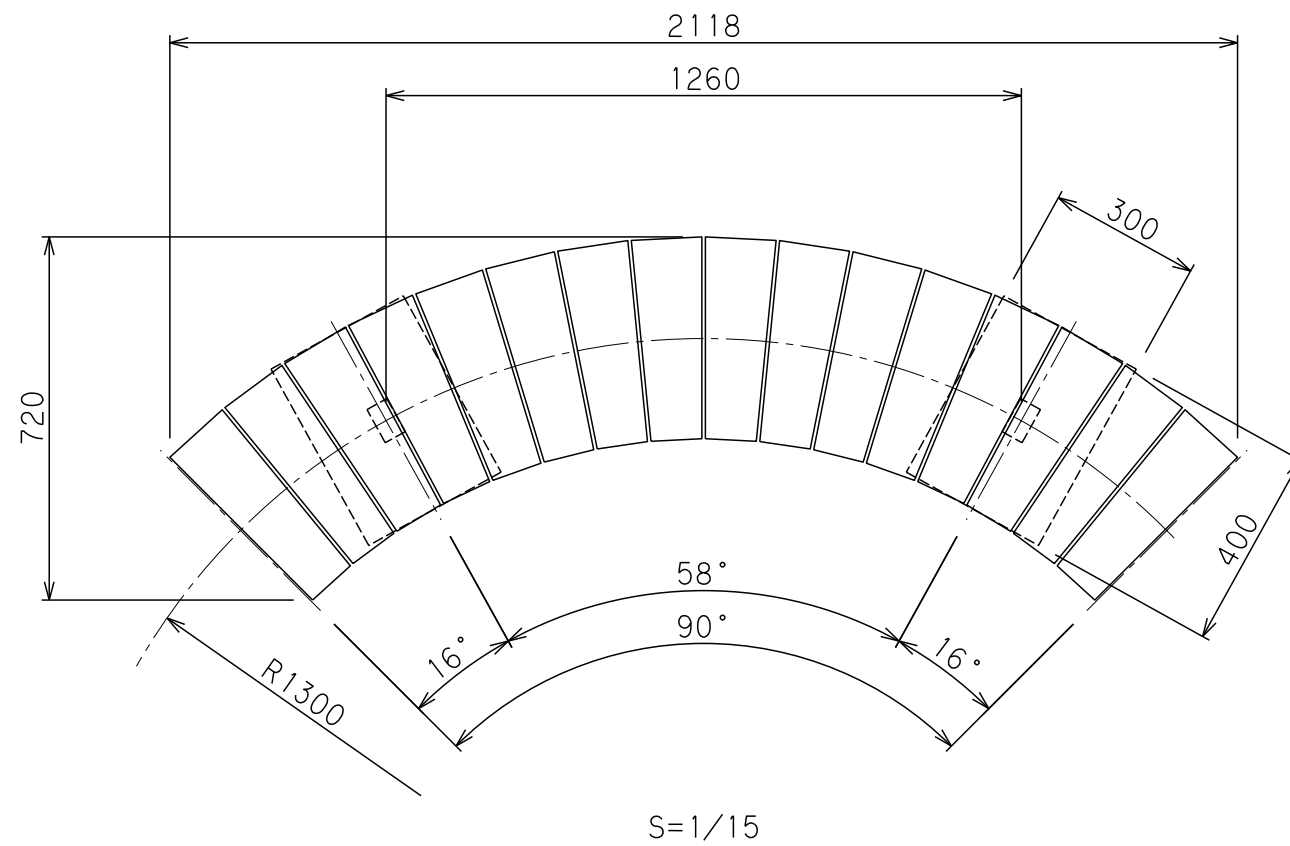

Rベンチ
RRF-0543

仕様

- 脚・金物 : 鋼材, カチオン電着, 粉体塗装仕上げ
濃灰色
- 座板 : アインスーパーウッド, 保護塗料塗布仕上げ (SWG:チーク)

- *本製品は(株)サカエ製品、或いは本仕様以上とする。
- *本製品は(一社)日本公園施設業協会によるSP、又はSPL表示認定企業の製造品とする。
- *本製品は(一社)日本公園施設業協会による公園施設団体賠償責任保険制度の加入品とする。