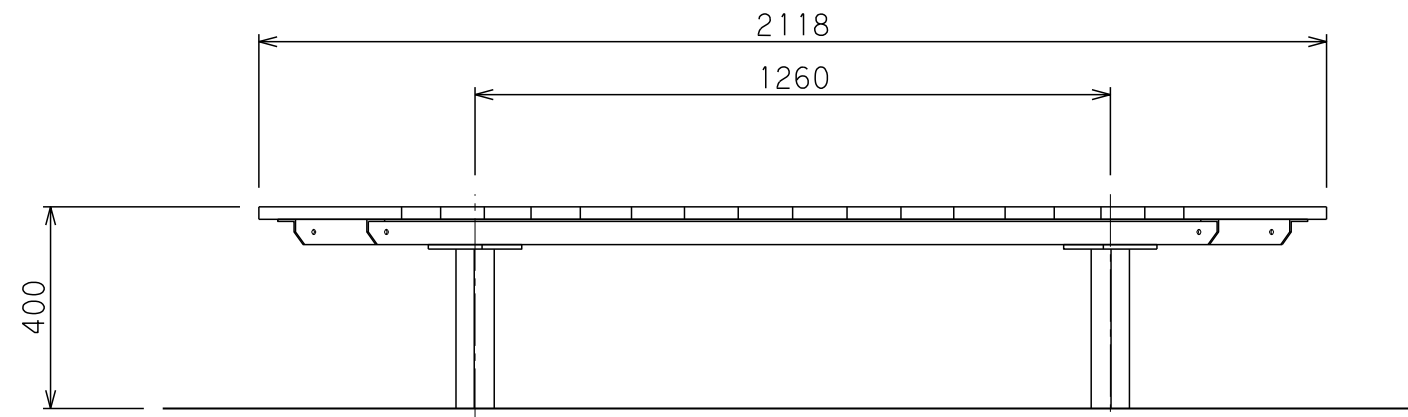

Rベンチ
RRF-0543

仕様

- 脚・金物 : 鋼材, カチオン電着, 粉体塗装仕上げ
濃灰色
- 座板 : アインスーパーウッド, 保護塗料塗布仕上げ (SWG:チーク)

- *本製品は(株)サカエ製品、或いは本仕様以上とする。
- *本製品は(一社)日本公園施設業協会によるSP、又はSPL表示認定企業の製造品とする。
- *本製品は(一社)日本公園施設業協会による公園施設団体賠償責任保険制度の加入品とする。