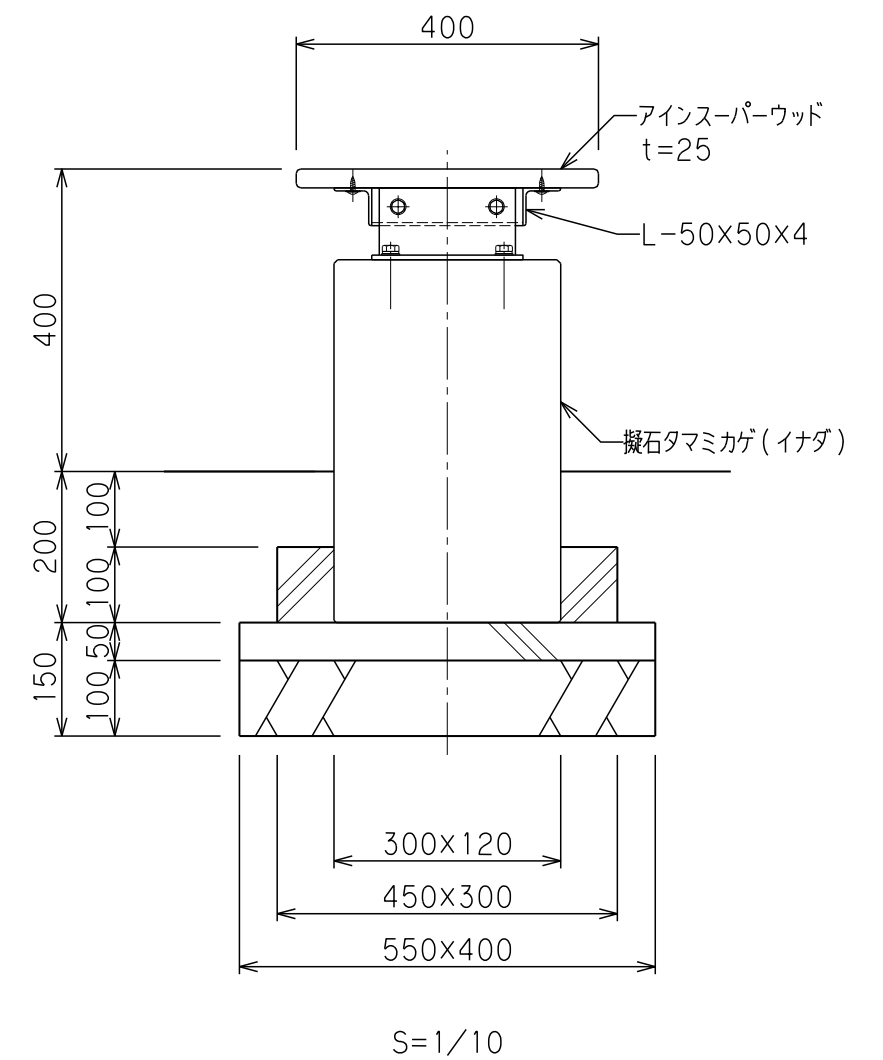

サークルベンチ  
RRT-0544

仕様

- 脚 : 擬石タマミカゲ(イナダ), 研磨及びピシヤン仕上げ  
 金物 : 鋼材, カチオン電着, 粉体塗装仕上げ  
           濃灰色  
 座板 : アインスーパーウッド, 保護塗料塗布仕上げ (SWG:チーク)

\*本製品は(株)サカエ製品、或いは本仕様以上とする。

\*本製品は(一社)日本公園施設業協会によるSP、又はSPL表示認定企業の製造品とする。