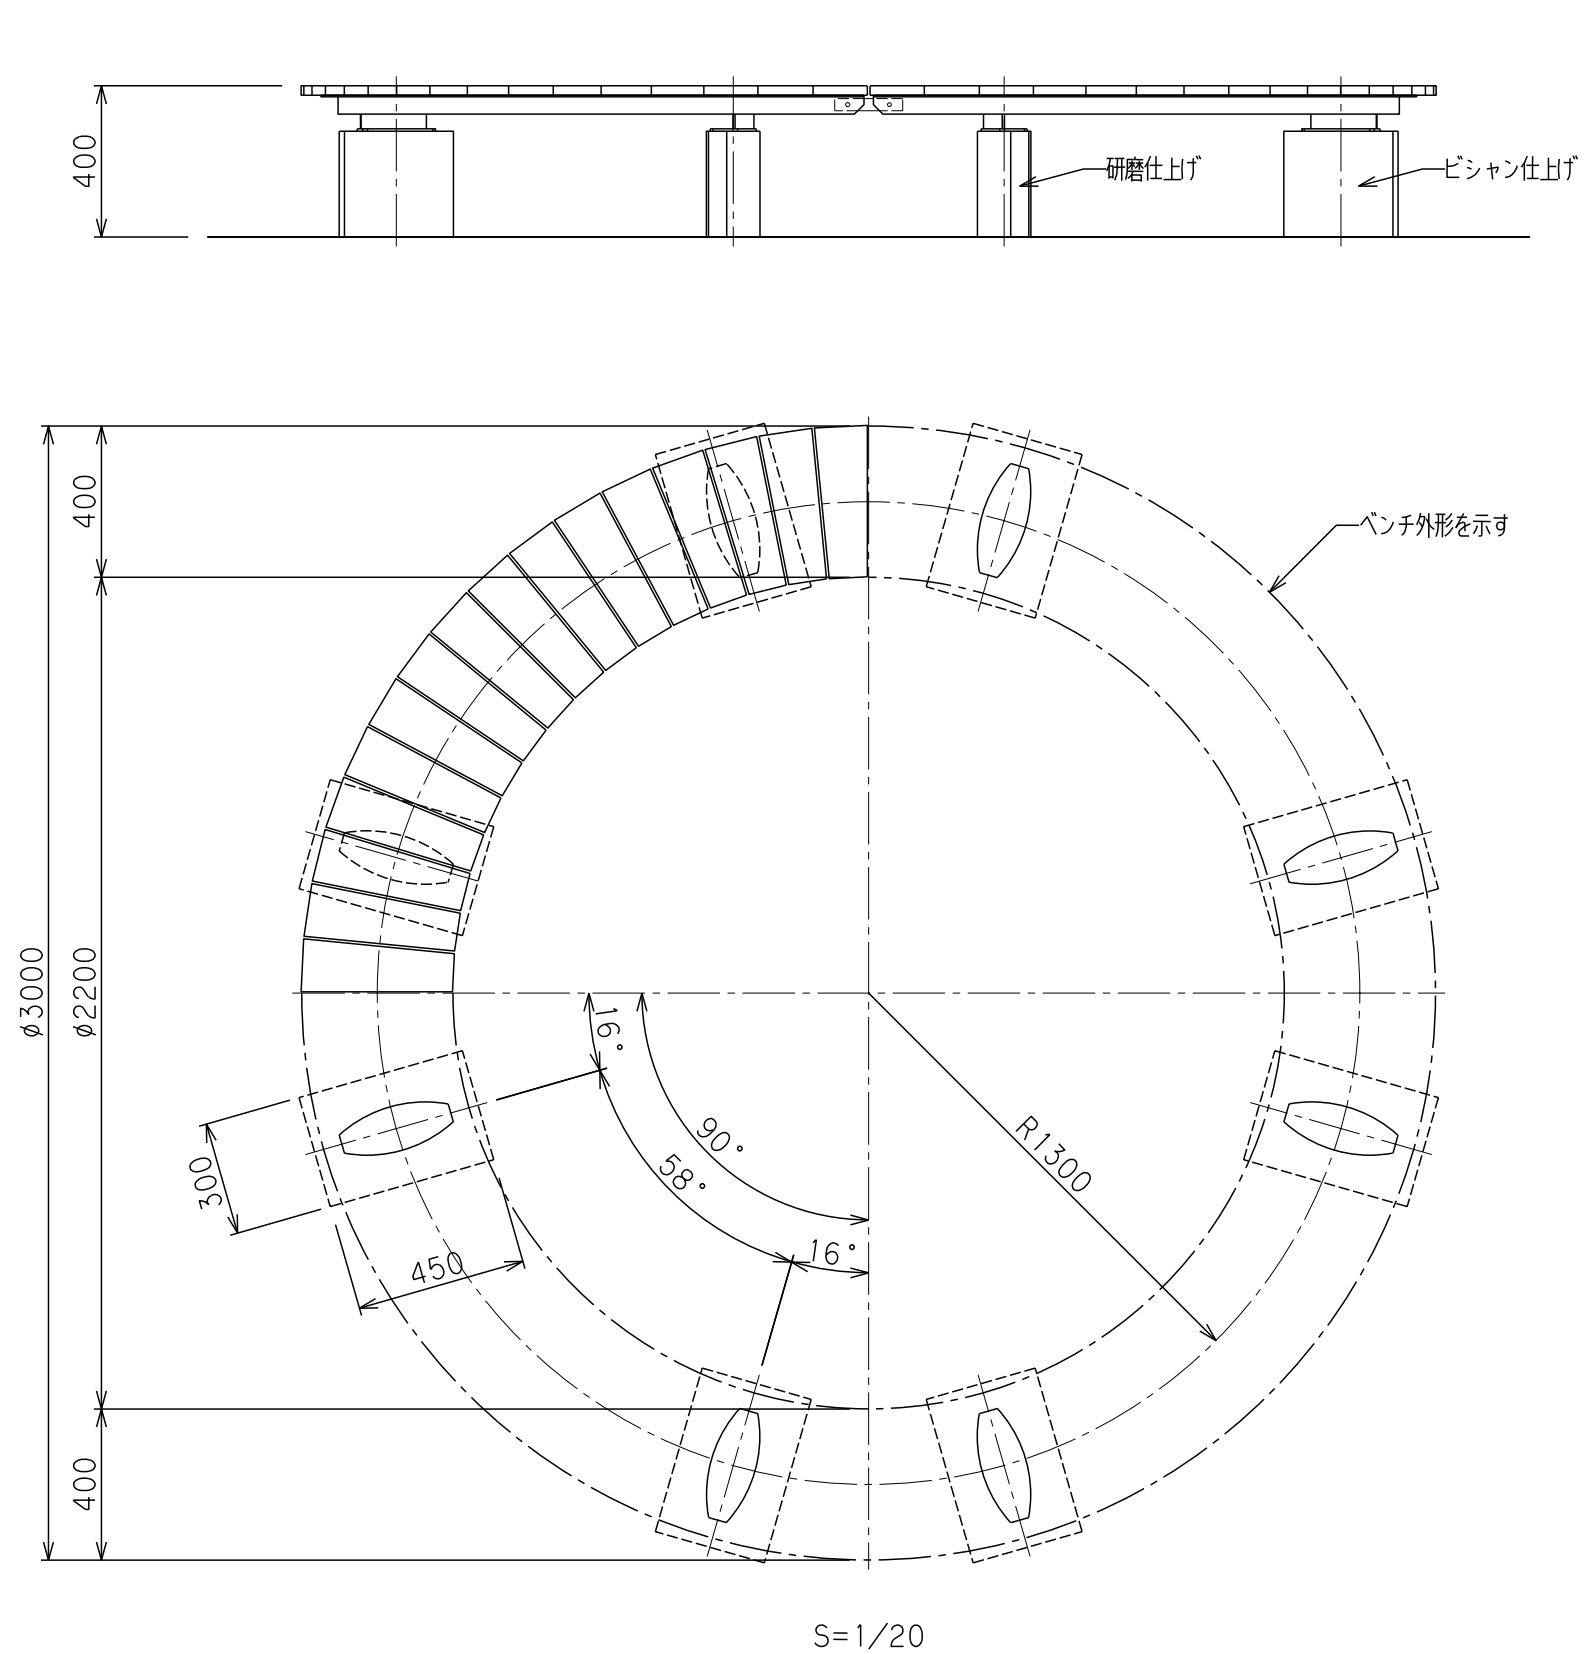

サークルベンチ  
RRT-0544

仕様

- 脚 : 擬石タマミカゲ(イナダ), 研磨及びピシヤン仕上げ  
 金物 : 鋼材, カチオン電着, 粉体塗装仕上げ  
           濃灰色  
 座板 : アインスーパーウッド, 保護塗料塗布仕上げ (SWG:チーク)

\*本製品は(株)サカエ製品、或いは本仕様以上とする。

\*本製品は(一社)日本公園施設業協会によるSP、又はSPL表示認定企業の製造品とする。