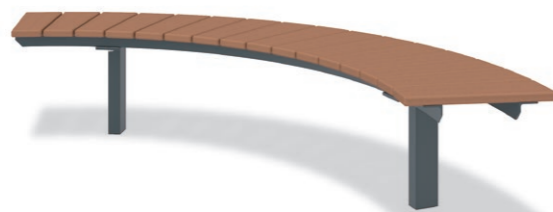

サークルベンチ

サークルベンチはRベンチを組み合わせることで自由にレイアウトもでき、景観にアクセントを与えることができます。

写真の製品は特注仕様です。

シティテラス金町

RRF-0544 ¥1,020,000+消費税

● φ3000×H400
● 177kg

RRF-0543 ¥255,000+消費税

● W2118×D720×H400
● 44kg

RRT-0544 ¥1,160,000+消費税

● φ3000×H400
● 413kg

RRT-0543 ¥290,000+消費税

● W2118×D720×H400
● 103kg

RRF-0544/0543 共通仕様

座板▶アインスーパーウッド/保護塗料塗布 (SWG)

脚・接続▶鋼材/カチオン電着、粉体塗装仕上

RRT-0544/0543 共通仕様

座板▶アインスーパーウッド/保護塗料塗布 (SWG)

接続▶鋼材/カチオン電着、粉体塗装仕上

脚▶擬石タマミカゲ (イナダ) /研磨及びピシヤン仕上

組み合わせで景観にアクセントを

サークルベンチは円形だけでなく、Rベンチを組み合わせることで半円や波型等のレイアウトが可能で、景観にアクセントを与えることができます。

アインスーパーウッド

サンディング加工により天然木の質感がある、「再生用木材」と「再生用プラスチック」を原料とした、環境にやさしい再生木材です。(p.127)