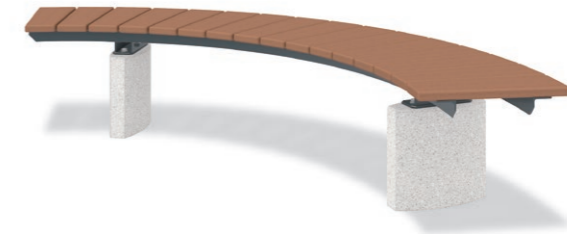

サークルベンチ

サークルベンチはRベンチを組み合わせることで自由にレイアウトもでき、景観にアクセントを与えることができます。

写真の製品は特注仕様です。

シティテラス金町

RRF-0544 ¥1,020,000+消費税

● φ3000×H400
● 177kg

RRF-0543 ¥255,000+消費税

● W2118×D720×H400
● 44kg

RRT-0544 ¥1,160,000+消費税

● φ3000×H400
● 413kg

RRT-0543 ¥290,000+消費税

● W2118×D720×H400
● 103kg

RRF-0544/0543 共通仕様

座板▶アインスーパーウッド/保護塗料塗布 (SWG)

脚・接続▶鋼材/カチオン電着、粉体塗装仕上

RRT-0544/0543 共通仕様

座板▶アインスーパーウッド/保護塗料塗布 (SWG)

接続▶鋼材/カチオン電着、粉体塗装仕上

脚▶擬石タマミカゲ (イナダ) /研磨及びピシヤン仕上

組み合わせで景観にアクセントを

サークルベンチは円形だけでなく、Rベンチを組み合わせることで半円や波型等のレイアウトが可能で、景観にアクセントを与えることができます。

アインスーパーウッド

サンディング加工により天然木の質感がある、「再生用木材」と「再生用プラスチック」を原料とした、環境にやさしい再生木材です。(p.127)