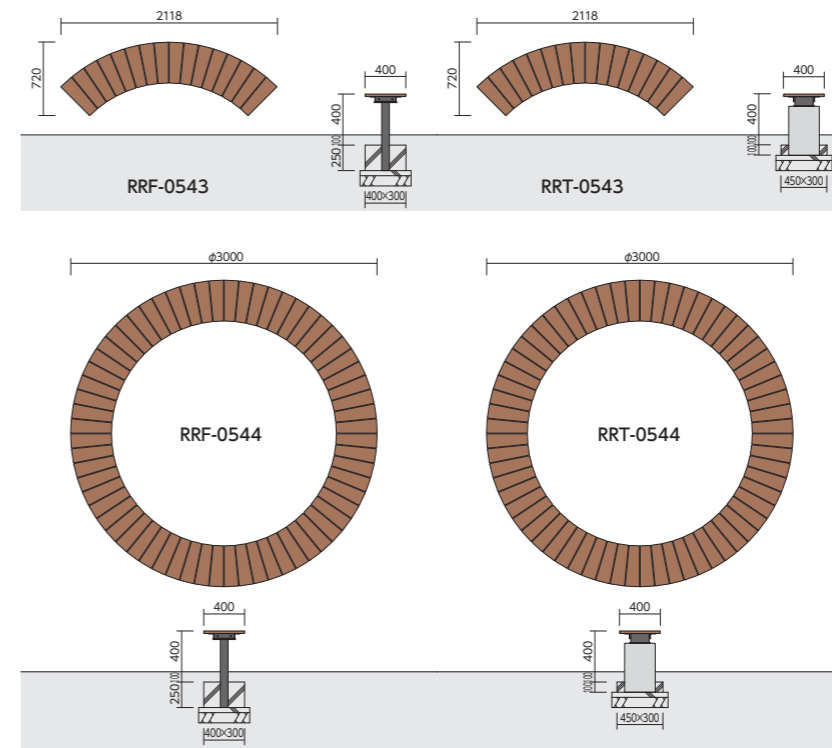

サークルベンチ

サークルベンチはRベンチを組み合わせることで自由にレイアウトもでき、景観にアクセントを与えることができます。

写真の製品は特注仕様です。

シティテラス金町

RRF-0544 ¥1,020,000+消費税

● φ3000×H400
● 177kg

RRF-0543 ¥255,000+消費税

● W2118×D720×H400
● 44kg

RRT-0544 ¥1,160,000+消費税

● φ3000×H400
● 413kg

RRT-0543 ¥290,000+消費税

● W2118×D720×H400
● 103kg

RRF-0544/0543 共通仕様

座板▶アインスーパーウッド/保護塗料塗布 (SWG)

脚・接続▶鋼材/カチオン電着、粉体塗装仕上

RRT-0544/0543 共通仕様

座板▶アインスーパーウッド/保護塗料塗布 (SWG)

接続▶鋼材/カチオン電着、粉体塗装仕上

脚▶擬石タマミカゲ (イナダ) /研磨及びピシヤン仕上

組み合わせで景観にアクセントを

サークルベンチは円形だけでなく、Rベンチを組み合わせることで半円や波型等のレイアウトが可能で、景観にアクセントを与えることができます。

アインスーパーウッド

サンディング加工により天然木の質感がある、「再生用木材」と「再生用プラスチック」を原料とした、環境にやさしい再生木材です。(p.127)

option 手摺

アルミ鋳造製の手摺

RBU-0020
¥12,000+消費税
● W50×D352×H180
● 0.9kg