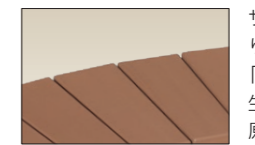

座板▶アインスーパーウッド/保護塗料塗布 (SWG)

接続▶鋼材/カチオン電着、粉体塗装仕上

脚▶擬石タマミカゲ (イナダ) /研磨及びピシヤン仕上

組み合わせで景観にアクセントを

サークルベンチは円形だけでなく、Rベンチを組み合わせることで半円や波型等のレイアウトが可能で、景観にアクセントを与えることができます。

アインスーパーウッド

サンディング加工により天然木の質感がある、「再生用木材」と「再生用プラスチック」を原料とした、環境にやさしい再生木材です。(p.127)