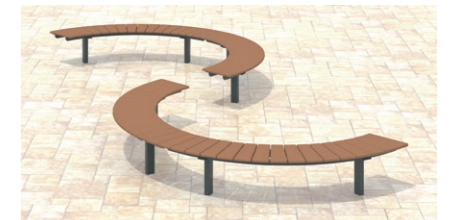

サークルベンチ

サークルベンチはRベンチを組み合わせることで自由にレイアウトもでき、景観にアクセントを与えることができます。

写真の製品は特注仕様です。

シティテラス金町

RRF-0544 ¥1,020,000+消費税

● φ3000×H400
● 177kg

RRF-0543 ¥255,000+消費税

● W2118×D720×H400
● 44kg

座板▶アインスーパーウッド/保護塗料塗布 (SWG)

接続▶鋼材/カチオン電着、粉体塗装仕上

脚▶擬石タマミカゲ (イナダ) /研磨及びピシヤン仕上

組み合わせで景観にアクセントを

サークルベンチは円形だけでなく、Rベンチを組み合わせることで半円や波型等のレイアウトが可能で、景観にアクセントを与えることができます。

アインスーパーウッド

サンディング加工により天然木の質感がある、「再生用木材」と「再生用プラスチック」を原料とした、環境にやさしい再生木材です。(p.127)