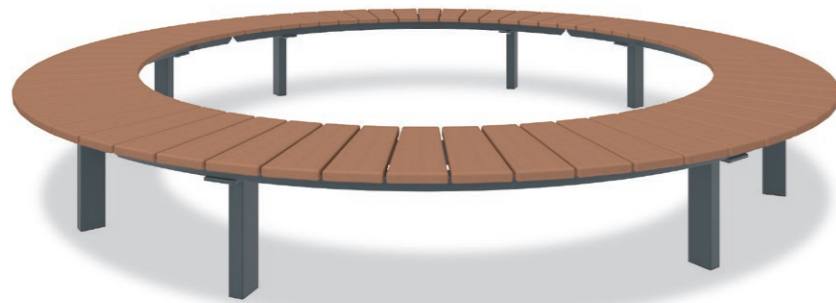

サークルベンチ

サークルベンチはRベンチを組み合わせることで自由にレイアウトもでき、景観にアクセントを与えることができます。

写真の製品は特注仕様です。

シティテラス金町

RRF-0544 ¥1,020,000+消費税

● φ3000×H400
● 177kg

RRF-0543 ¥255,000+消費税

● W2118×D720×H400
● 44kg

RRT-0544 ¥1,160,000+消費税

● φ3000×H400
● 413kg

RRT-0543 ¥290,000+消費税

● W2118×D720×H400
● 103kg

RRF-0544/0543 共通仕様

座板▶アインスーパーウッド/保護塗料塗布 (SWG)

脚・接続▶鋼材/カチオン電着、粉体塗装仕上

RRT-0544/0543 共通仕様

座板▶アインスーパーウッド/保護塗料塗布 (SWG)

接続▶鋼材/カチオン電着、粉体塗装仕上

脚▶擬石タマミカゲ (イナダ) /研磨及びピシヤン仕上

組み合わせで景観にアクセントを

サークルベンチは円形だけでなく、Rベンチを組み合わせることで半円や波型等のレイアウトが可能で、景観にアクセントを与えることができます。

アインスーパーウッド

サンディング加工により天然木の質感がある、「再生用木材」と「再生用プラスチック」を原料とした、環境にやさしい再生木材です。(p.127)