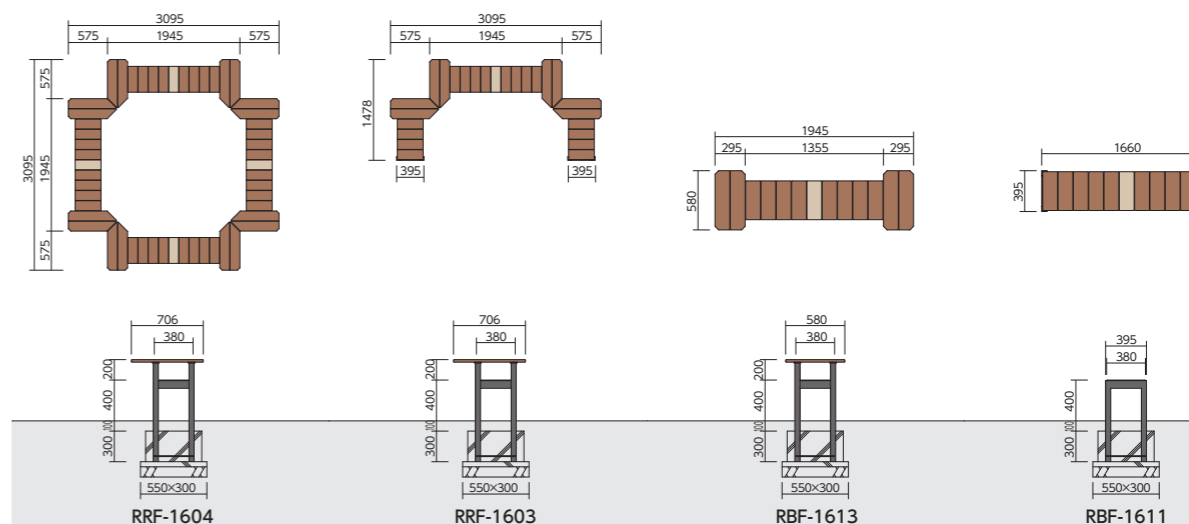

シェアベンチ

ベンチを使う人がスペースを共有しあったり、分け合ったりしやすいベンチシリーズです。テーブル付きのベンチを様々な形に組み合わせることで多様な過ごし方を提案できます。

RRF-1604 (スクエア) ¥1,156,000+消費税

● W3095×D3095×H600
● 250kg

RRF-1603 (U型) ¥660,000+消費税

● W3095×D1478×H600
● 137kg

RBF-1613 (テーブル付き平ベンチ)

¥289,000+消費税

● W1945×D580×H600
● 61kg

RBF-1611 (平ベンチ)

¥215,000+消費税

● W1660×D395×H400
● 44kg

RRF-1604/1603・RBF-1613/1611 共通仕様

座板▶アインスーパーウッド/保護塗料塗布 (SWG)

脚・接続▶鋼材/カチオン電着、粉体塗装仕上

テーブル▶アインスーパーウッド/保護塗料塗布 (SWG)

一人分の着座スペースを視覚化

ベンチ座面の中心の板色を変えて、一人分の着座スペースを視覚化することで隣のひととの適度な距離感を確保できるため、安心して座ることができます。

広いテーブルで便利な休憩スペースに

お弁当やドリンク、PCまで置ける広いテーブルは多様な使い方に対応できます。ベンチを並べて配置する際の組み合わせパーツにもなり、その組み合わせの仕方によって様々なバリエーションが生まれ、使い方の多様性が広がります。