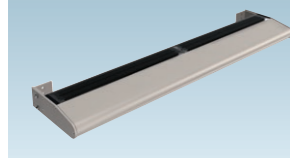

ソーラーサイン (照明付)

高効率のソーラーパネル・LED照明・バッテリーをコンパクトに一体化した照明ユニットを本体上部に装備した、環境にやさしいサインです。

茅ヶ崎里山公園 発注：茅ヶ崎市 (神奈川県)

SAA-358 ¥403,000+消費税

- 本体：W810×D295×H2100
- 表示有効寸法/片面：W590×H590
- 30kg

SAA-359 ¥590,000+消費税

- 本体：W1410×D295×H2100
- 表示有効寸法/片面：W1190×H890
- 53kg

SAA-360 ¥550,000+消費税

- 本体：W810×D295×H2700
- 表示有効寸法/片面：W590×H590×3段
- 57kg

SAA-358/359/360 共通仕様

本体

支柱▶アルミ押出型材/アルマイト仕上 (ステンカラー)

表示板▶アルミ平板 (ホワイト)

ソーラー LED照明

筐体▶アルミ押出型材/アルマイト仕上 (ステンカラー)

太陽電池▶単結晶セルタイプ

蓄電池▶ニッケル水素電池

LED▶白色タイプ

※表示面の画工は別途見積りとなります。

※夜間でも比較的明るい場所 (建物や街路灯の近く) では点灯しない場合があります。

※当商品の照明は、コンパクトなソーラーパネルと蓄電池から構成されています。

※発電量・蓄電量に限りがありますので、照度を必要とするサインや街路灯の用途には適していません。

※ソーラーパネル上に雪や汚れが付着した場合、性能を発揮出来ないことがあります。

ソーラー部

LED発光部

支柱形状

表示面色

支柱色

ホワイト

ステンカラー

▶各種カラー見本と実際の色は、印刷の関係等で多少異なる場合があります。