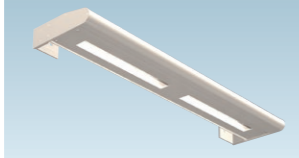

ソーラーサイン (照明付)

高効率のソーラーパネル・LED照明・バッテリーをコンパクトに一体化した照明ユニットを本体上部に装備した、環境にやさしいサインです。

茅ヶ崎里山公園 発注：茅ヶ崎市 (神奈川県)

SAA-358 ¥403,000+消費税

- 本体：W810×D295×H2100
- 表示有効寸法/片面：W590×H590
- 30kg

SAA-359 ¥590,000+消費税

- 本体：W1410×D295×H2100
- 表示有効寸法/片面：W1190×H890
- 53kg

SAA-360 ¥550,000+消費税

- 本体：W810×D295×H2700
- 表示有効寸法/片面：W590×H590×3段
- 57kg

SAA-358/359/360 共通仕様

本体

支柱▶アルミ押出型材/アルマイト仕上 (ステンカラー)

表示板▶アルミ平板 (ホワイト)

ソーラー LED照明

筐体▶アルミ押出型材/アルマイト仕上 (ステンカラー)

太陽電池▶単結晶セルタイプ

蓄電池▶ニッケル水素電池

LED▶白色タイプ

※表示面の画工は別途見積りとなります。

※夜間でも比較的明るい場所 (建物や街路灯の近く) では点灯しない場合があります。

※当商品の照明は、コンパクトなソーラーパネルと蓄電池から構成されています。

※発電量・蓄電量に限りがありますので、照度を必要とするサインや街路灯の用途には適していません。

※ソーラーパネル上に雪や汚れが付着した場合、性能を発揮出来ないことがあります。

ソーラー部

LED発光部

支柱形状

表示面色

支柱色

ホワイト

ステンカラー

▶各種カラー見本と実際の色は、印刷の関係等で多少異なる場合があります。