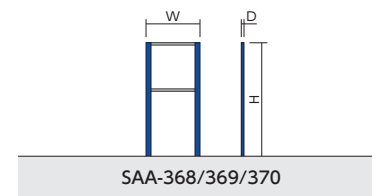

SAA-285 ¥152,000+消費税

- 本体：W1364×D70×H1800
表示有効寸法/両面：W1170×H880
- 21kg

SAA-293 ¥198,000+消費税

- 本体：W1364×D70×H1800
表示有効寸法/両面：W1170×H880
W1170×H100
- 26kg

SAA-281/282/284/285・SAA-293 共通仕様

- 支柱▶アルミ押出型材/アルマイト仕上
- フレーム▶アルミ押出型材/アルマイト仕上
- 表示板▶アルミ複合板 (ホワイト)
- タイトル板▶ステンレス/塗装仕上 (SAA-293)
- ※表示面の画工は別途見積りとなります。
- ※支柱形状をご指定ください。

支柱形状 表示面色 ホワイト シルバー ダークブロンズ

SAA-368 ¥74,000+消費税

- 本体・E支柱：W564×D36×H1200
本体・C支柱：W524×D54×H1200
表示有効寸法/両面：W432×H430
- 7kg

SAA-369 ¥88,000+消費税

- 本体・E支柱：W714×D36×H1500
本体・C支柱：W674×D54×H1500
表示有効寸法/両面：W582×H580
- 9kg

SAA-370 ¥108,000+消費税

- 本体・E支柱：W1014×D36×H1800
本体・C支柱：W974×D54×H1800
表示有効寸法/両面：W882×H880
- 13kg

SAA-368/369/370 共通仕様

- 支柱▶アルミ押出型材/アルマイト仕上、又は塗装仕上
- フレーム▶アルミ押出型材/アルマイト仕上
- 表示板▶アルミ複合板 (ホワイト)
- ※表示面の画工は別途見積りとなります。
- ※支柱形状をご指定ください。

支柱形状 表示面色 ホワイト

支柱色 シアトルブルー ポストンレッド シカゴホワイト オークランドグリーン アルマイトシルバー ニューヨークブラック