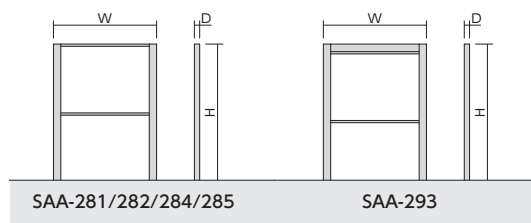

SAA-281 ¥110,000+消費税

- 本体：W764×D70×H1500
表示有効寸法/両面：W570×H580
- 12kg

SAA-282 ¥118,000+消費税

- 本体：W1064×D70×H1500
表示有効寸法/両面：W870×H580
- 14kg

SAA-284 ¥136,000+消費税

- 本体：W1064×D70×H1800
表示有効寸法/両面：W870×H880
- 19kg

SAA-285 ¥152,000+消費税

- 本体：W1364×D70×H1800
表示有効寸法/両面：W1170×H880
- 21kg

SAA-293 ¥198,000+消費税

- 本体：W1364×D70×H1800
表示有効寸法/両面：W1170×H880
W1170×H100
- 26kg

SAA-281/282/284/285・SAA-293 共通仕様

- 支柱▶アルミ押出型材/アルマイト仕上
- フレーム▶アルミ押出型材/アルマイト仕上
- 表示板▶アルミ複合板 (ホワイト)
- タイトル板▶ステンレス/塗装仕上 (SAA-293)
- ※表示面の画工は別途見積りとなります。
- ※支柱形状をご指定ください。

支柱形状 表示面色 ホワイト シルバー ダークブロンズ

SAA-368 ¥74,000+消費税

- 本体・E支柱：W564×D36×H1200
本体・C支柱：W524×D54×H1200
表示有効寸法/両面：W432×H430
- 7kg

SAA-369 ¥88,000+消費税

- 本体・E支柱：W714×D36×H1500
本体・C支柱：W674×D54×H1500
表示有効寸法/両面：W582×H580
- 9kg

SAA-370 ¥108,000+消費税

- 本体・E支柱：W1014×D36×H1800
本体・C支柱：W974×D54×H1800
表示有効寸法/両面：W882×H880
- 13kg

SAA-368/369/370 共通仕様

- 支柱▶アルミ押出型材/アルマイト仕上、又は塗装仕上
- フレーム▶アルミ押出型材/アルマイト仕上
- 表示板▶アルミ複合板 (ホワイト)
- ※表示面の画工は別途見積りとなります。
- ※支柱形状をご指定ください。