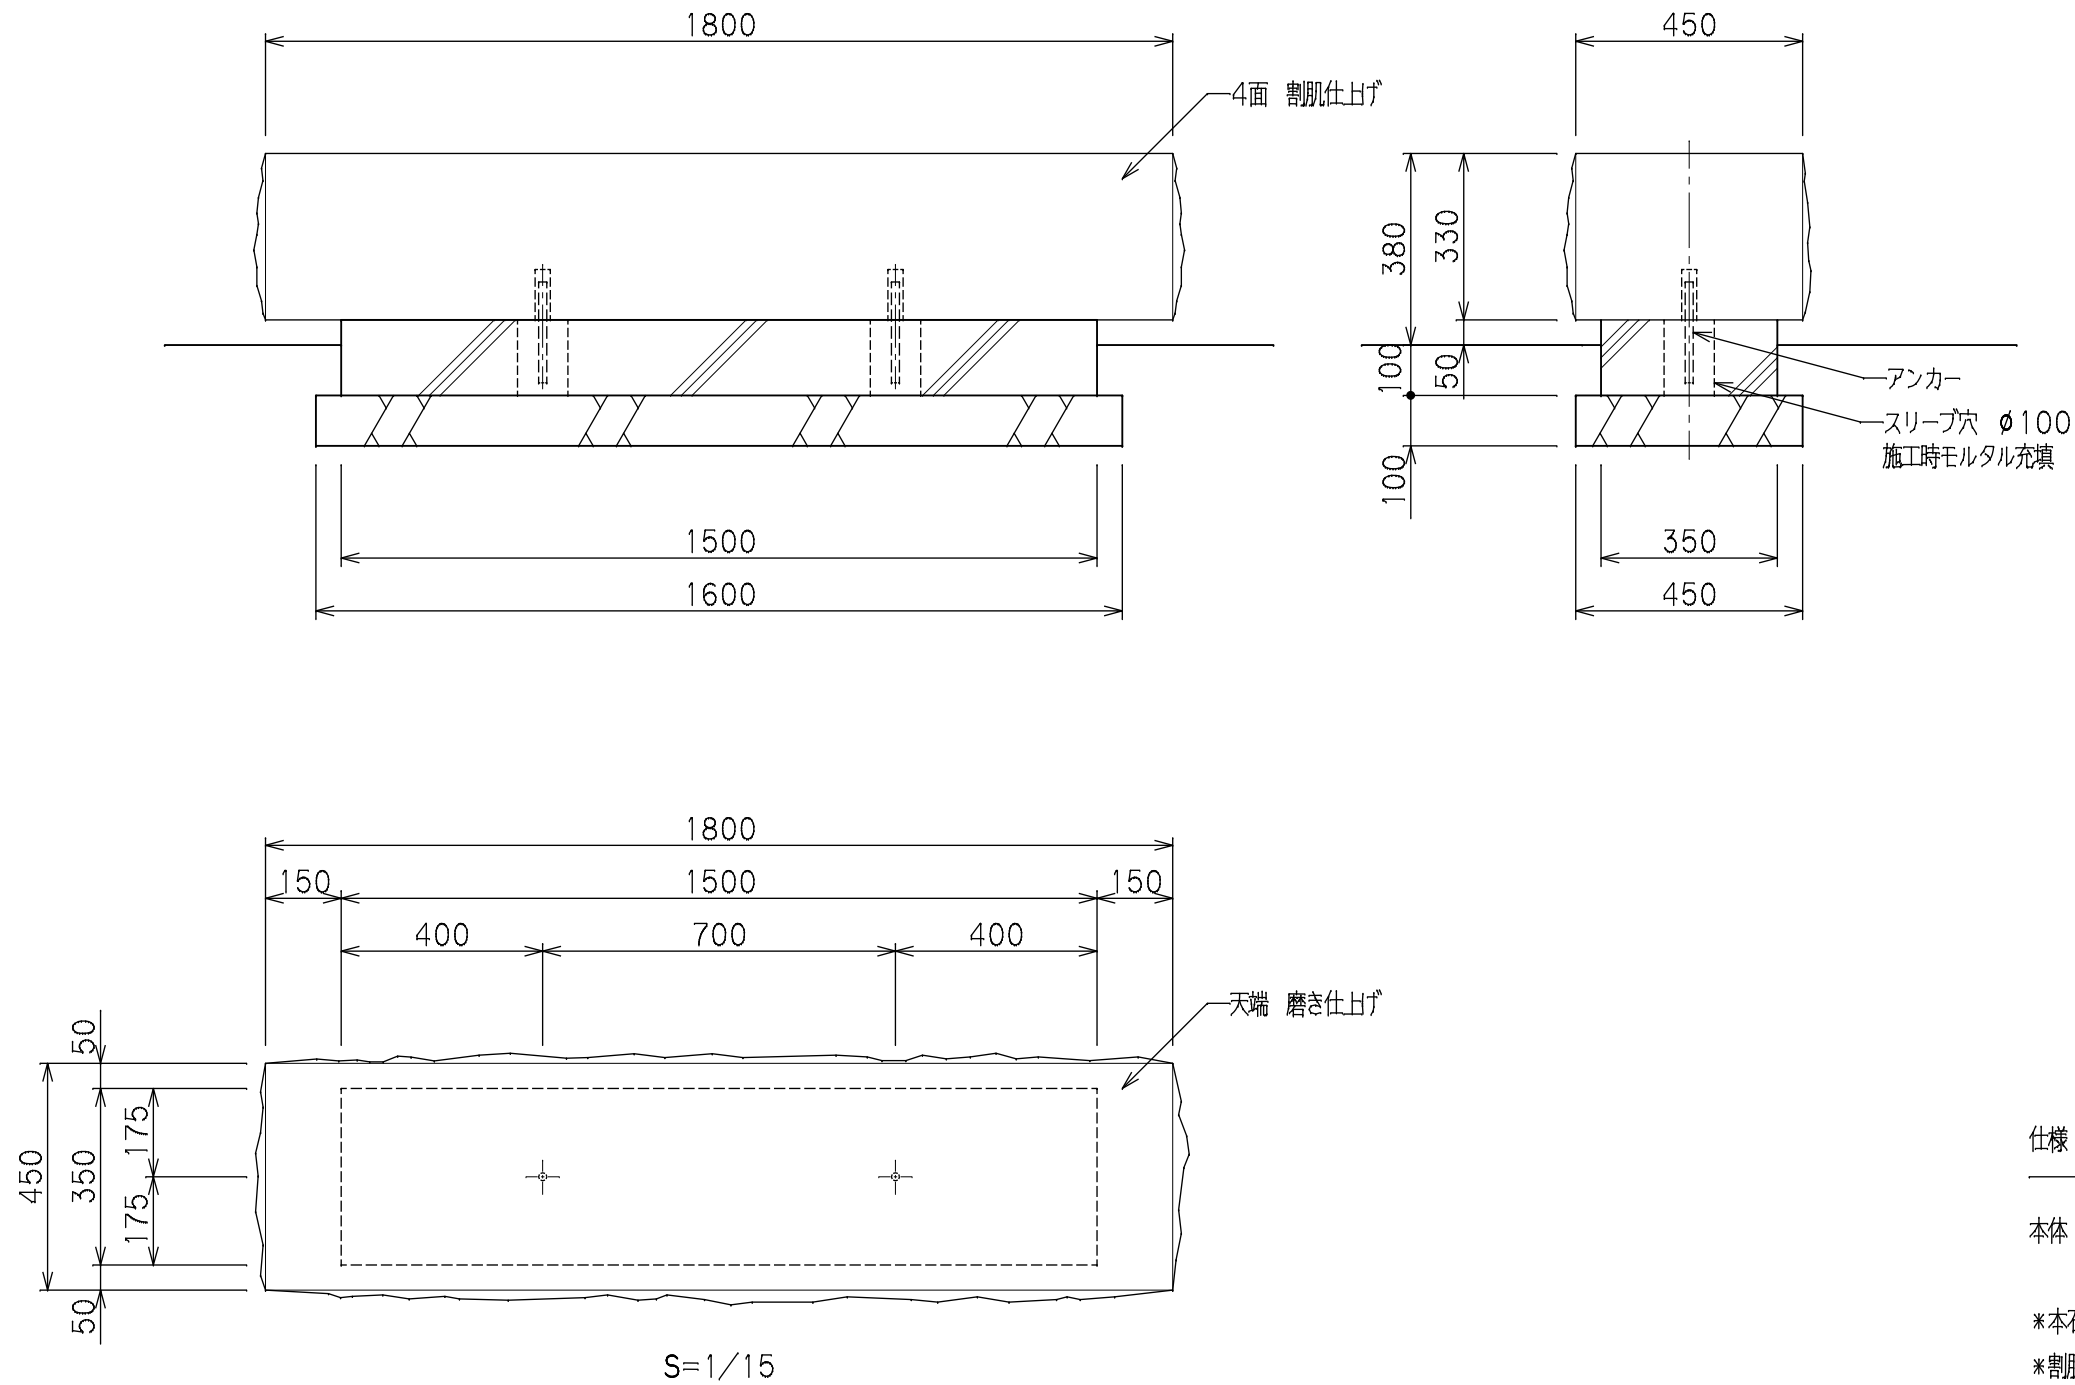

平ベンチ
RBG-0522

仕様

本体 : 本石(白), 磨き及び割肌仕上げ

- *本石は天然素材の為、色合いの違いや製品寸法の誤差が生じますので予めご了承ください。
- *割肌仕上げ面は内外寸法とする。
- *本製品は(株)サカエ製品、或いは本仕様以上とする。
- *本製品は(一社)日本公園施設業協会によるSP、又はSPL表示認定企業の製造品とする。
- *本製品は(一社)日本公園施設業協会による公園施設団体賠償責任保険制度の加入品とする。