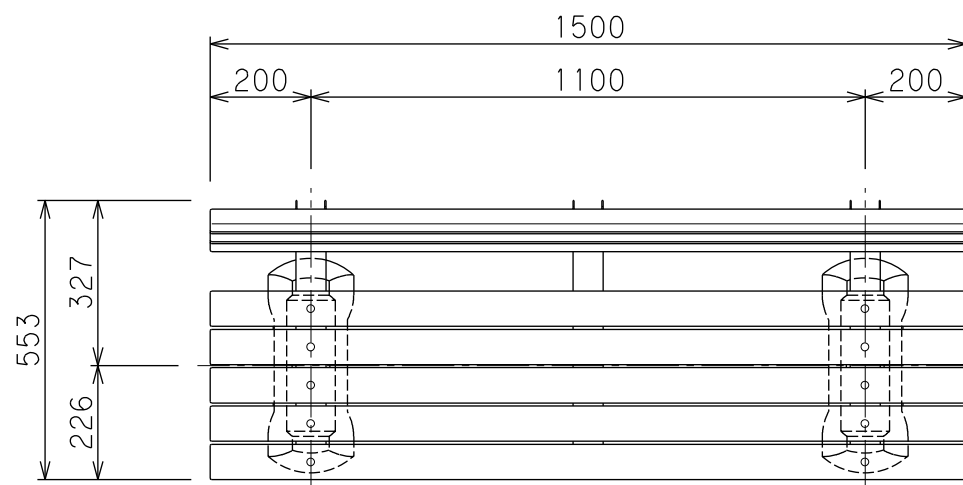

背付ベンチ(置式)

RBT-1320

仕様

- 脚 : 擬石タマミカゲ(イナダ)、ピシャン仕上げ、一部打ち放し
- 金物 : 鋼材、カチオン電着、粉体塗装仕上げ  
濃灰色
- 座・背板 : Sウッドアップ(再生木材、遮熱・減熱・自己消火性対応品)

\*本製品は(株)サカエ製品、或いは本仕様以上とする。

\*本製品は(一社)日本公園施設業協会によるSP、又はSPL表示認定企業の製造品とする。

\*本製品は(一社)日本公園施設業協会による公園施設団体賠償責任保険制度の加入品とする。

S=1/15