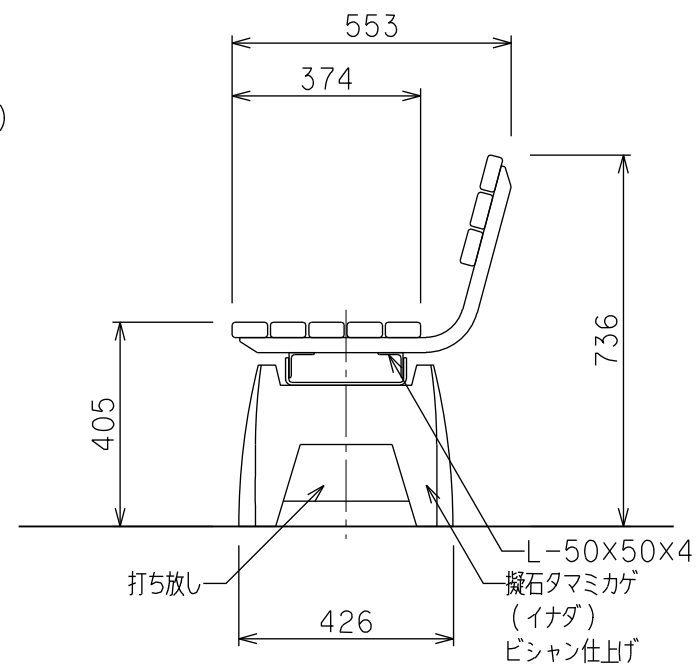

背付ベンチ(置式)

RBT-1320

仕様

- 脚 : 擬石タマミカゲ(イナダ)、ピシャン仕上げ、一部打ち放し
- 金物 : 鋼材、カチオン電着、粉体塗装仕上げ  
濃灰色
- 座・背板 : Sウッドアップ(再生木材、遮熱・減熱・自己消火性対応品)

\*本製品は(株)サカエ製品、或いは本仕様以上とする。

\*本製品は(一社)日本公園施設業協会によるSP、又はSPL表示認定企業の製造品とする。

\*本製品は(一社)日本公園施設業協会による公園施設団体賠償責任保険制度の加入品とする。

S=1/15