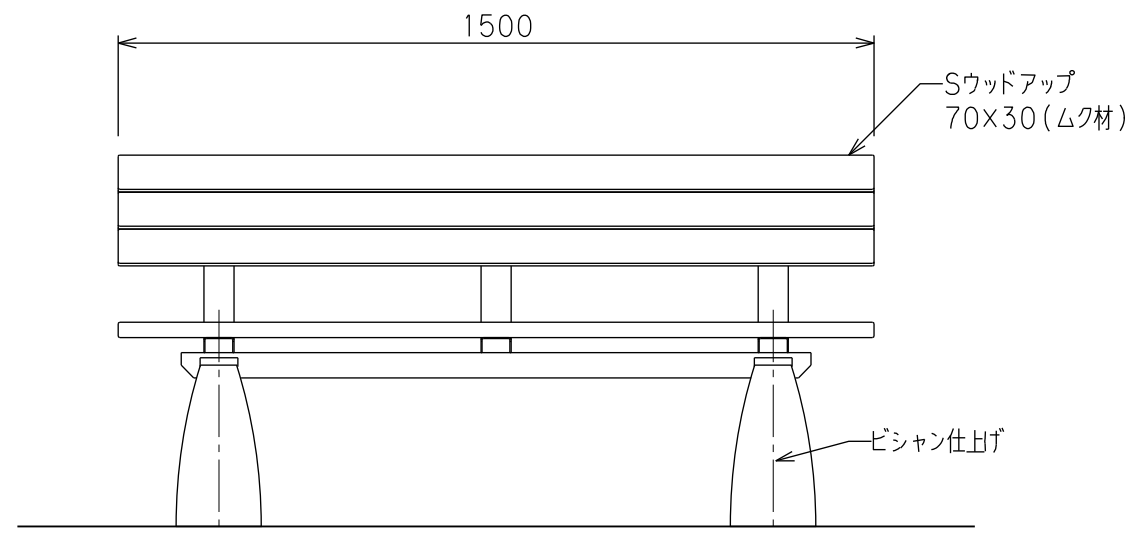

背付ベンチ(置式)

RBT-1320

仕様

- 脚 : 擬石タマミカゲ(イナダ)、ピシャン仕上げ、一部打ち放し
- 金物 : 鋼材、カチオン電着、粉体塗装仕上げ  
濃灰色
- 座・背板 : Sウッドアップ(再生木材、遮熱・減熱・自己消火性対応品)

\*本製品は(株)サカエ製品、或いは本仕様以上とする。

\*本製品は(一社)日本公園施設業協会によるSP、又はSPL表示認定企業の製造品とする。

\*本製品は(一社)日本公園施設業協会による公園施設団体賠償責任保険制度の加入品とする。

S=1/15