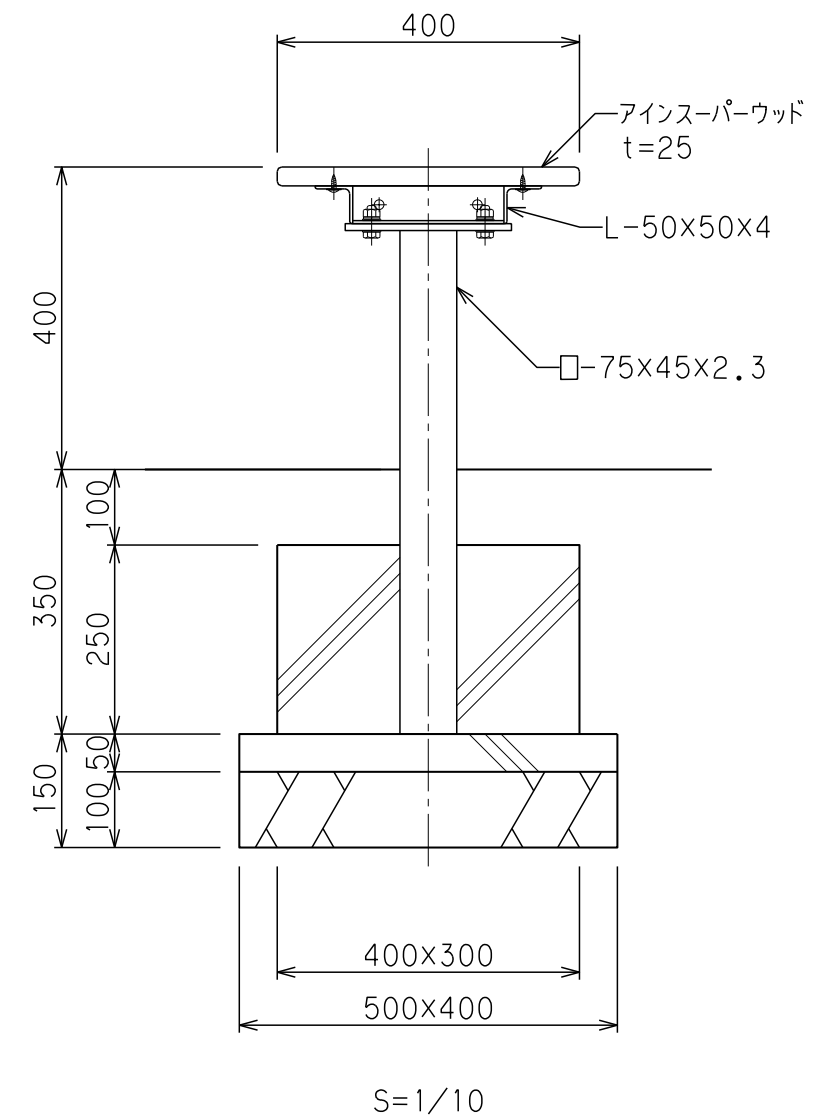

サークルベンチ
RRF-0544

仕様

- 脚・金物 : 鋼材, カチオン電着, 粉体塗装仕上げ
濃灰色
- 座板 : アインスーパーウッド, 保護塗料塗布仕上げ (SWG:チーク)

*本製品は(株)サカエ製品、或いは本仕様以上とする。
*本製品は(一社)日本公園施設業協会によるSP、又はSPL表示認定企業の製造品とする。
*本製品は(一社)日本公園施設業協会による公園施設団体賠償責任保険制度の加入品とする。