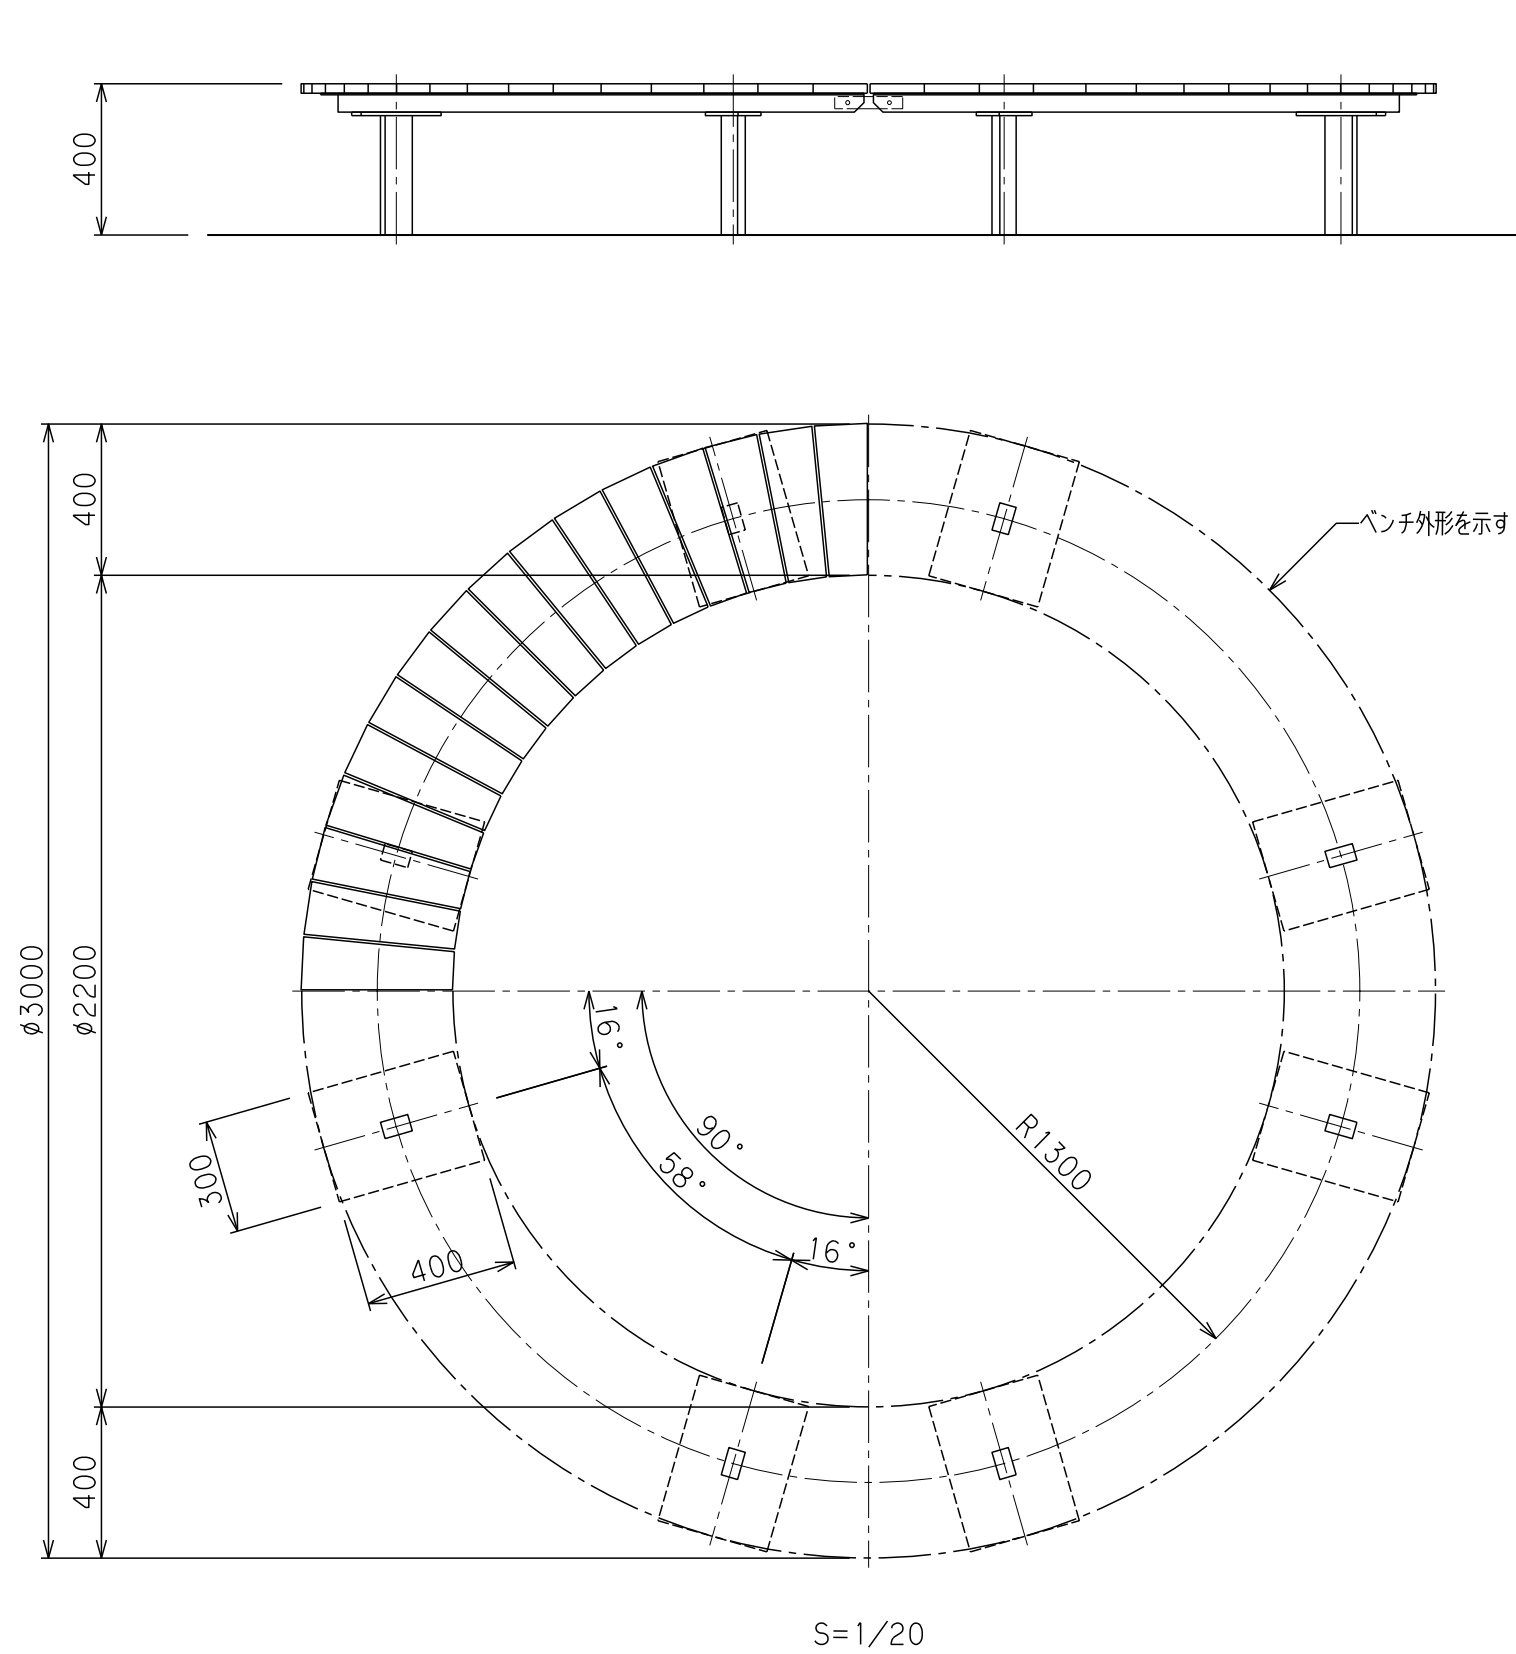

サークルベンチ
RRF-0544

仕様

- 脚・金物 : 鋼材, カチオン電着, 粉体塗装仕上げ
濃灰色
- 座板 : アインスーパーウッド, 保護塗料塗布仕上げ (SWG:チーク)

*本製品は(株)サカエ製品、或いは本仕様以上とする。
*本製品は(一社)日本公園施設業協会によるSP、又はSPL表示認定企業の製造品とする。
*本製品は(一社)日本公園施設業協会による公園施設団体賠償責任保険制度の加入品とする。