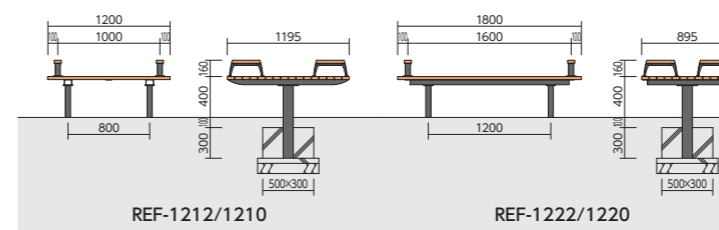

SwoodUp (Sウッドアップ)

遮熱+接触減熱ダブルの効果で真夏のベンチ座板の熱さをやわらげる効果を持つ再生木材です。(▶p.128)