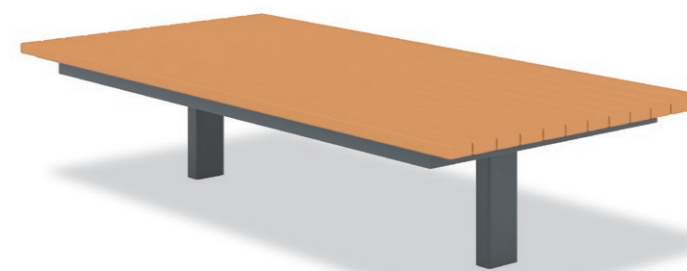

ゆったりサイズなので多目的な用途で利用できる、利便性の高いスタンダードな縁台シリーズです。

UR浦和白幡 発注：独立行政法人都市再生機構

REF-1212 ¥285,000+消費税

- W1200×D1195×H560
- 62kg

REF-1210 ¥243,000+消費税

- W1200×D1195×H400
- 59kg

REF-1222 ¥334,000+消費税

- W1800×D895×H560
- 81kg

REF-1220 ¥292,000+消費税

- W1800×D895×H400
- 78kg

REF-1212/1210・1222/1220 共通仕様

座板▶ Sウッドアップ (遮熱・減熱・自己消火性対応品)

脚・接続▶ 鋼材/カチオン電着、粉体塗装仕上

手摺▶ アルミ鋳物/合成樹脂塗装仕上、Sウッドアップ (遮熱・減熱・自己消火性対応品)
(REF-1212/1222)

 SwoodUp (Sウッドアップ)

遮熱+接触減熱ダブルの効果で真夏のベンチ座板の熱さをやわらげる効果を持つ再生木材です。(▶p.128)

ユニバーサルデザイン

立ち上がりや着座際の動作サポートに役立つ、Sウッドアップの手摺を縁台コーナー部に配した製品を用意しています。

Sウッドアップで人に優しく

真夏の炎天下で表面の熱さをやわらげる座板(Sウッドアップ)の採用や車イス利用への配慮など、人に優しいベンチを心がけています。

製品の長寿命につながる仕様

座板(Sウッドアップ)、フレーム(鋼材、カチオン電着+粉体塗装)とも経年による退色や劣化が少なく、長年に渡って美観を保ちます。

写真は座板受け金物

option 手摺

アルミ鋳造製の手摺

RBU-0020
¥12,000+消費税
● W50×D352×H180
● 0.9kg

傘や杖を掛けられるミニテーブル

RBU-0040
¥38,000+消費税
● W142×D355×H164
● 2.8kg

●掲載価格は全て本体価格+消費税です。製品に関わる運賃・組立費・据付費・基礎工事費等は別途となります。