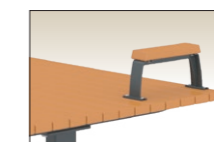

遮熱+接触減熱ダブルの効果で真夏のベンチ座板の熱さをやわらげる効果を持つ再生木材です。(▶p.128)

ユニバーサルデザイン

立ち上がりや着座際の動作サポートに役立つ、Sウッドアップの手摺を縁台コーナー部に配した製品を用意しています。

Sウッドアップで人に優しく

真夏の炎天下で表面の熱さをやわらげる座板(Sウッドアップ)の採用や車イス利用への配慮など、人に優しいベンチを心がけています。

製品の長寿命につながる仕様

座板(Sウッドアップ)、フレーム(鋼材、カチオン電着+粉体塗装)とも経年による退色や劣化が少なく、長年に渡って美観を保ちます。

写真は座板受け金物

option 手摺

アルミ鋳造製の手摺

RBU-0020
¥12,000+消費税
● W50×D352×H180
● 0.9kg

傘や杖を掛けられるミニテーブル

RBU-0040
¥38,000+消費税
● W142×D355×H164
● 2.8kg

●掲載価格は全て本体価格+消費税です。製品に関わる運賃・組立費・据付費・基礎工事費等は別途となります。