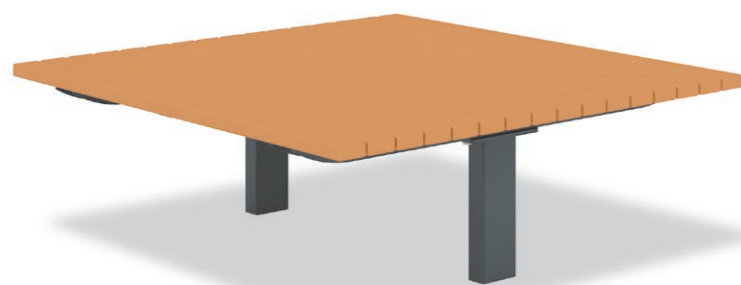

ゆったりサイズなので多目的な用途で利用できる、利便性の高いスタンダードな縁台シリーズです。

UR浦和白幡 発注：独立行政法人都市再生機構

REF-1212 ¥285,000+消費税

- W1200×D1195×H560
- 62kg

REF-1210 ¥243,000+消費税

- W1200×D1195×H400
- 59kg

REF-1222 ¥334,000+消費税

- W1800×D895×H560
- 81kg

REF-1220 ¥292,000+消費税

- W1800×D895×H400
- 78kg

REF-1212/1210・1222/1220 共通仕様

座板▶ Sウッドアップ (遮熱・減熱・自己消火性対応品)

脚・接続▶ 鋼材/カチオン電着、粉体塗装仕上

手摺▶ アルミ鋳物/合成樹脂塗装仕上、Sウッドアップ (遮熱・減熱・自己消火性対応品)
(REF-1212/1222)

 SwoodUp (Sウッドアップ)

遮熱+接触減熱ダブルの効果で真夏のベンチ座板の熱さをやわらげる効果を持つ再生木材です。(▶p.128)

ユニバーサルデザイン

立ち上がりや着座際の動作サポートに役立つ、Sウッドアップの手摺を縁台コーナー部に配した製品を用意しています。

Sウッドアップで人に優しく

真夏の炎天下で表面の熱さをやわらげる座板(Sウッドアップ)の採用や車イス利用への配慮など、人に優しいベンチを心がけています。

製品の長寿命につながる仕様

座板(Sウッドアップ)、フレーム(鋼材、カチオン電着+粉体塗装)とも経年による退色や劣化が少なく、長年に渡って美観を保ちます。

写真は座板受け金物

option 手摺

アルミ鋳造製の手摺

RBU-0020
¥12,000+消費税
● W50×D352×H180
● 0.9kg

傘や杖を掛けられるミニテーブル

RBU-0040
¥38,000+消費税
● W142×D355×H164
● 2.8kg

●掲載価格は全て本体価格+消費税です。製品に関わる運賃・組立費・据付費・基礎工事費等は別途となります。