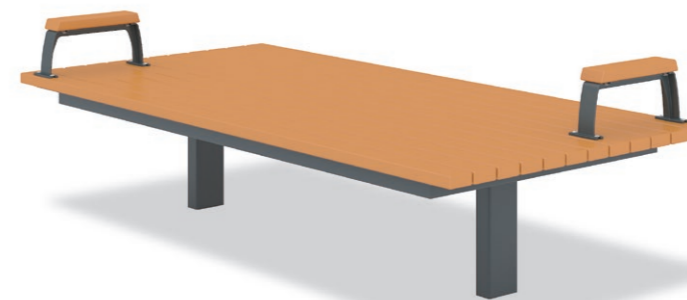

ゆったりサイズなので多目的な用途で利用できる、利便性の高いスタンダードな縁台シリーズです。

UR浦和白幡 発注：独立行政法人都市再生機構

REF-1212 ¥285,000+消費税

- W1200×D1195×H560
- 62kg

REF-1210 ¥243,000+消費税

- W1200×D1195×H400
- 59kg

REF-1222 ¥334,000+消費税

- W1800×D895×H560
- 81kg

REF-1220 ¥292,000+消費税

- W1800×D895×H400
- 78kg

REF-1212/1210・1222/1220 共通仕様

座板▶ Sウッドアップ (遮熱・減熱・自己消火性対応品)

脚・接続▶ 鋼材/カチオン電着、粉体塗装仕上

手摺▶ アルミ鋳物/合成樹脂塗装仕上、Sウッドアップ (遮熱・減熱・自己消火性対応品)
(REF-1212/1222)

 SwoodUp (Sウッドアップ)

遮熱+接触減熱ダブルの効果で真夏のベンチ座板の熱さをやわらげる効果を持つ再生木材です。(▶p.128)

ユニバーサルデザイン

立ち上がりや着座際の動作サポートに役立つ、Sウッドアップの手摺を縁台コーナー部に配した製品を用意しています。

Sウッドアップで人に優しく

真夏の炎天下で表面の熱さをやわらげる座板(Sウッドアップ)の採用や車イス利用への配慮など、人に優しいベンチを心がけています。

製品の長寿命につながる仕様

座板(Sウッドアップ)、フレーム(鋼材、カチオン電着+粉体塗装)とも経年による退色や劣化が少なく、長年に渡って美観を保ちます。

写真は座板受け金物

option 手摺

アルミ鋳造製の手摺

RBU-0020
¥12,000+消費税
● W50×D352×H180
● 0.9kg

傘や杖を掛けられるミニテーブル

RBU-0040
¥38,000+消費税
● W142×D355×H164
● 2.8kg

●掲載価格は全て本体価格+消費税です。製品に関わる運賃・組立費・据付費・基礎工事費等は別途となります。