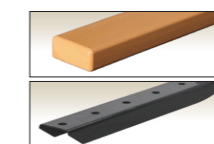

遮熱+接触減熱ダブルの効果で真夏のベンチ座板の熱さをやわらげる効果を持つ再生木材です。(▶p.128)

ユニバーサルデザイン

立ち上がりや着座際の動作サポートに役立つ、Sウッドアップの手摺を縁台コーナー部に配した製品を用意しています。

Sウッドアップで人に優しく

真夏の炎天下で表面の熱さをやわらげる座板(Sウッドアップ)の採用や車イス利用への配慮など、人に優しいベンチを心がけています。

製品の長寿命につながる仕様

座板(Sウッドアップ)、フレーム(鋼材、カチオン電着+粉体塗装)とも経年による退色や劣化が少なく、長年に渡って美観を保ちます。

写真は座板受け金物

option 手摺

アルミ鋳造製の手摺

RBU-0020
¥12,000+消費税
● W50×D352×H180
● 0.9kg

傘や杖を掛けられるミニテーブル

RBU-0040
¥38,000+消費税
● W142×D355×H164
● 2.8kg

●掲載価格は全て本体価格+消費税です。製品に関わる運賃・組立費・据付費・基礎工事費等は別途となります。