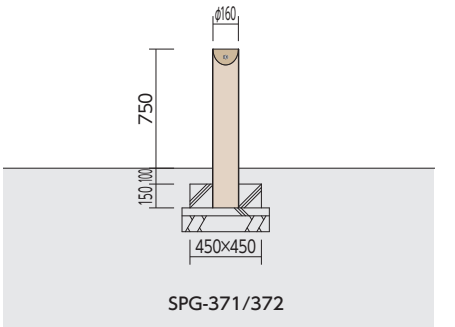

SPG-311/312 共通仕様  
**本体**▶ 本石 (SPG-311: 錆、SPG-312: 白) / 磨き及びビシャン仕上 / 反射板1ヶ所

SPG-311/312

SPG-371 (固定式)  
¥69,000+消費税

● φ160×H750  
● 46kg

SPG-372 (固定式)  
¥69,000+消費税

● φ160×H750  
● 47kg

SPG-371/372 共通仕様  
**本体**▶ 本石 (SPG-371: 錆、SPG-372: 白) / 磨き及びビシャン仕上 / 反射板1ヶ所