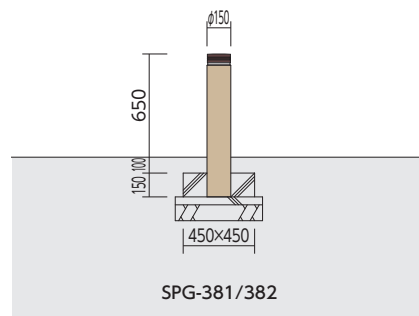

SPG-381/382 共通仕様  
**本体**▶ 本石 (SPG-381: 錆、SPG-382: 白) / 磨き仕上  
**柱頭**▶ アルミ鋳物 / 合成樹脂塗装仕上 / 反射テープ付

SPG-381/382

SPG-311 (固定式)  
¥64,000+消費税

● φ160×H750  
● 52kg

SPG-312 (固定式)  
¥64,000+消費税

● φ160×H750  
● 53kg