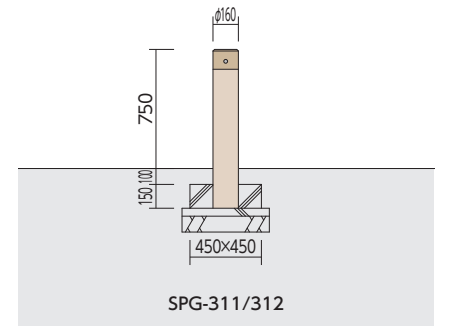

SPG-311/312

SPG-371 (固定式)
¥69,000+消費税

● φ160×H750
● 46kg

SPG-372 (固定式)
¥69,000+消費税

● φ160×H750
● 47kg

SPG-371/372 共通仕様
本体▶ 本石 (SPG-371: 錆、SPG-372: 白) / 磨き及びビシャン仕上 / 反射板1ヶ所