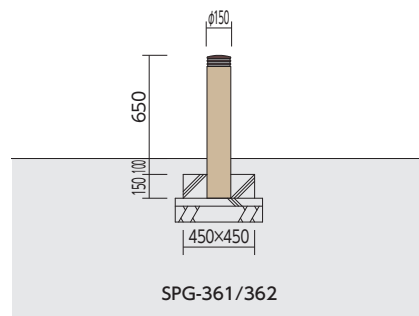

SPG-361/362 共通仕様  
**本体**▶ 本石 (SPG-361: 錆、SPG-362: 白) / 磨き仕上  
**柱頭**▶ アルミ鋳物 / 合成樹脂塗装仕上 / 反射テープ付

SPG-361/362

SPG-381 (固定式)  
¥78,000+消費税

● φ150×H650  
● 39kg

SPG-382 (固定式)  
¥78,000+消費税

● φ150×H650  
● 40kg

SPG-381/382 共通仕様  
**本体**▶ 本石 (SPG-381: 錆、SPG-382: 白) / 磨き仕上  
**柱頭**▶ アルミ鋳物 / 合成樹脂塗装仕上 / 反射テープ付

SPG-381/382

SPG-311 (固定式)  
¥64,000+消費税

● φ160×H750  
● 52kg

SPG-312 (固定式)  
¥64,000+消費税

● φ160×H750  
● 53kg