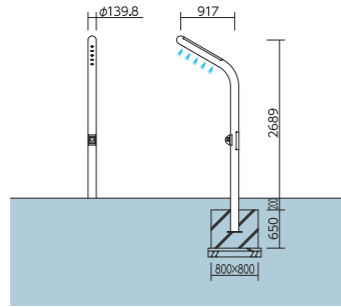

ミストの粒径が粗いので衣服や髪が若干湿ることがありますが、1回の噴霧時間は短いので湿った衣服は速やかに乾きます。

ローコストの 維持管理

本格的なミスト設備と比較し電源や高圧ポンプが不要です。

上水利用で 衛生面に配慮

上水をそのまま利用するので安全です。

たとえば
こんなところに...

遊具広場

水遊びエリア

運動公園

ウォーキングコース・緑道

高速道路のSA・PA等

FFF-001 ¥798,000 + 消費税
(運賃・据付費・基礎工事費等は別途)

- 寸法 φ139.8×D917×H2689
- 重量 70kg
- 本体 鋼材/溶融亜鉛メッキ下地、合成樹脂塗装 又は ポリ粉体塗装仕上
- ミストシステム 樹脂製(水道圧タイプ)、ノズル5ヶ所
- 内部配管 配管用ステンレス鋼管(防寒材巻)

※ミストパーツは概ね2～3年の交換サイクルとなります。
 ※凍結破損防止のため止水栓(水抜き機能付)を設け利用期間以外は内部配管の水抜きをお願いします。
 ※水質が不安定だと衛生面やノズルの目詰まりの原因になるため湧き水や循環水の利用はおやめください。