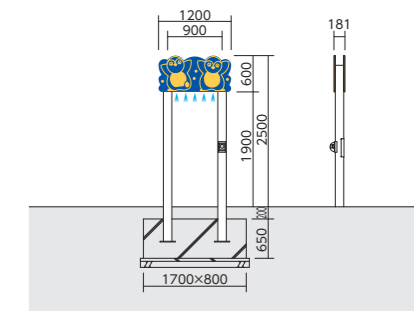

FFF-111/112/113/114 共通仕様

本体▶ 鋼材/溶融亜鉛メッキ下地、合成樹脂塗装又はポリ粉体塗装仕上

ミストシステム▶ 樹脂製（水道圧タイプ）、ノズル5ヶ所

内部配管▶ 配管用ステンレス鋼管（防寒材巻）

デザインパネル▶ 高密度ポリエチレンパネル（両面）

※ミストパーツは概ね2～3年の交換サイクルとなります。

※凍結破損防止のため止水栓（水抜き機能付）を設け利用期間以外は内部配管の水抜きをお願いします。

※水質が不安定だと衛生面やノズルの目詰まりの原因になるため湧き水や循環水の利用はおやめください。

※本製品は暑熱対策製品のため、遊具としての安全範囲を設けていませんが、周辺施設と適度な設置間隔を確保してください。

ミストに関する詳細▶p.22～23

FFF-111（ペンギン） ¥1,390,000+消費税

- W1200×D181×H2500
- 160kg

FFF-112（カエル） ¥1,390,000+消費税