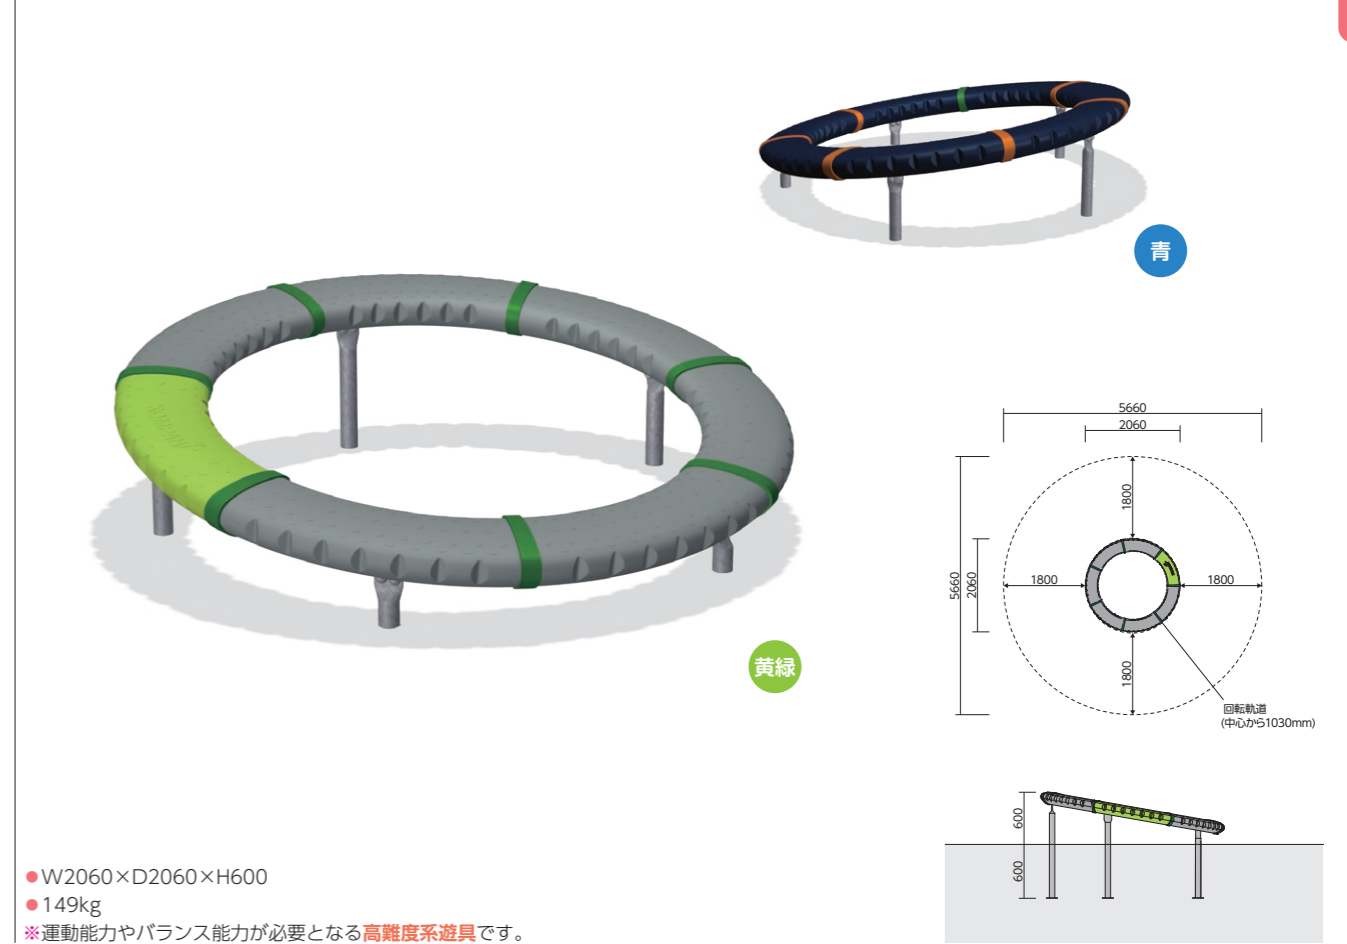

ギャラクシー

支柱とボールコネクターとよばれる球体接続部材からつくりだされる空間は、まるで宇宙空間のようです。全ての部材が傾斜や曲面で構成されているので、子どもたちは重心のかかる位置を意識しながら、バランスをとることを要求されます。そうすることで、バランス能力が自然に高まるとともに、普段使わない筋肉の強化もはかり、総合的な身体能力を高めます。

GXY901 (パーボ) 6~12歳 高難度系遊具 ¥3,450,000+消費税

- W3980×D4740×H2630
- 330kg
- ※運動能力やバランス能力が必要となる高難度系遊具です。

▶主要部材に関しては別途製品図面をご参照ください。
▶高難度系遊具の設置面には、衝撃吸収を目的とした表層材の敷設が必要になります。詳しくは弊社営業担当にお問い合わせください。
●掲載価格は全て本体価格+消費税です。製品に関わる運賃・組立費・据付費・基礎工事費等は別途となります。

GXY916 (スーパーノバ) 6~12歳 高難度系遊具 ¥1,550,000+消費税

- W2060×D2060×H600
- 149kg
- ※運動能力やバランス能力が必要となる高難度系遊具です。

GXY8014 (スピカ1) 6~12歳 ¥420,000+消費税 GXY8015 (スピカ2) 6~12歳 ¥420,000+消費税 GXY8016 (スピカ3) 6~12歳 ¥420,000+消費税

- W440×D450×H1690
- 38kg

▶主要部材に関しては別途製品図面をご参照ください。
▶高難度系遊具の設置面には、衝撃吸収を目的とした表層材の敷設が必要になります。詳しくは弊社営業担当にお問い合わせください。
●掲載価格は全て本体価格+消費税です。製品に関わる運賃・組立費・据付費・基礎工事費等は別途となります。