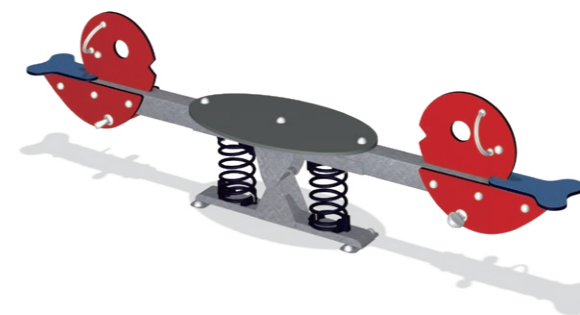

# スプリング遊具

種類の豊富さ、モチーフのユニークさ、細かく配慮された安全性など、あらゆる年齢層の子どもたちの心を捉えたデザインのスプリング遊具です。

子どもたちは思いきり動きに挑戦でき、想像力を刺激し子どもたち自らがあそびを発展させます。そのあそびのなかで、どう揺らせばどう動くかを実感として体験し、同時にバランスの取り方と身体の重心の関係を身につけます。

M101P (にわとり) 3~6歳 ¥215,000+消費税

● W900×D350×H840  
● 36kg

M166P (救急車) 3~6歳 ¥378,000+消費税

● W810×D400×H780  
● 39kg

M172P (ホース) 3~6歳 ¥230,000+消費税

● W960×D350×H800  
● 26kg

M143P (アルバトロス) 3~6歳 ¥965,000+消費税

● W3100×D550×H900  
● 121kg

M186P (お庭のシーソー) 3~6歳 ¥2,000,000+消費税