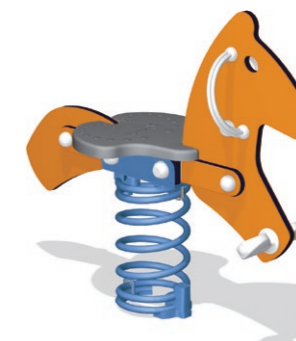

# スプリング遊具

種類の豊富さ、モチーフのユニークさ、細かく配慮された安全性など、あらゆる年齢層の子どもたちの心を捉えたデザインのスプリング遊具です。

子どもたちは思いきり動きに挑戦でき、想像力を刺激し子どもたち自らがあそびを発展させます。そのあそびのなかで、どう揺らせばどう動くかを実感として体験し、同時にバランスの取り方と身体の重心の関係を身につけます。

M101P (にわとり) 3~6歳 ¥215,000+消費税

● W940×D360×H770  
● 26kg

M113P (ドラゴン) 3~6歳 ¥320,000+消費税

● W750×D360×H905  
● 35kg

M123P (こぞう) 3~6歳 ¥290,000+消費税

● W715×D400×H710  
● 34kg

M128P (クローバー) 3~6歳 ¥370,000+消費税

● W1000×D1000×H630  
● 48kg

M130P (オートバイ) 3~6歳 ¥340,000+消費税

● W900×D350×H840  
● 36kg

M166P (救急車) 3~6歳 ¥378,000+消費税

● W810×D400×H780  
● 39kg

M172P (ホース) 3~6歳 ¥230,000+消費税

● W960×D350×H800  
● 26kg

M143P (アルバトロス) 3~6歳 ¥965,000+消費税

● W3100×D550×H900  
● 121kg

M186P (お庭のシーソー) 3~6歳 ¥2,000,000+消費税