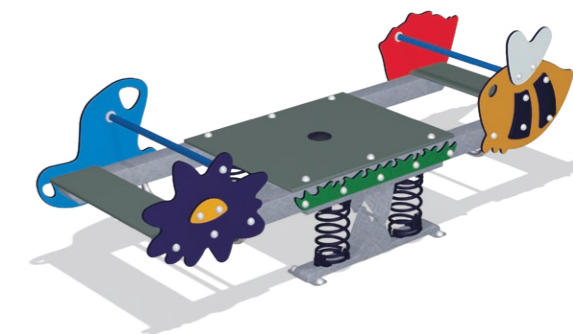

# スプリング遊具

種類の豊富さ、モチーフのユニークさ、細かく配慮された安全性など、あらゆる年齢層の子どもたちの心を捉えたデザインのスプリング遊具です。

子どもたちは思いきり動きに挑戦でき、想像力を刺激し子どもたち自らがあそびを発展させます。そのあそびのなかで、どう揺らせばどう動くかを実感として体験し、同時にバランスの取り方と身体の重心の関係を身につけます。

M101P (にわとり) 3~6歳 ¥215,000+消費税

● W900×D350×H840  
● 36kg

M166P (救急車) 3~6歳 ¥378,000+消費税

● W810×D400×H780  
● 39kg

M172P (ホース) 3~6歳 ¥230,000+消費税

● W960×D350×H800  
● 26kg

M143P (アルバトロス) 3~6歳 ¥965,000+消費税

● W3100×D550×H900  
● 121kg

M186P (お庭のシーソー) 3~6歳 ¥2,000,000+消費税