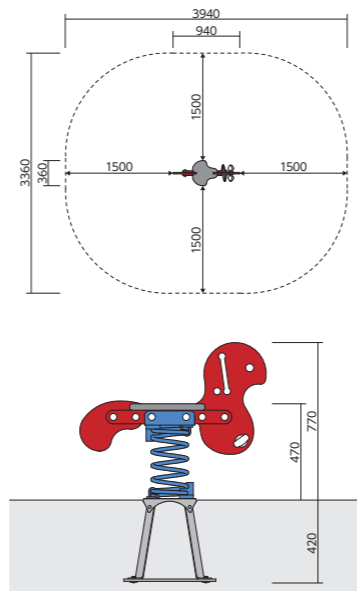

# スプリング遊具

種類の豊富さ、モチーフのユニークさ、細かく配慮された安全性など、あらゆる年齢層の子どもたちの心を捉えたデザインのスプリング遊具です。

子どもたちは思いきり動きに挑戦でき、想像力を刺激し子どもたち自らがあそびを発展させます。そのあそびのなかで、どう揺らせばどう動くかを実感として体験し、同時にバランスの取り方と身体の重心の関係を身につけます。

M101P (にわとり) 3~6歳 ¥215,000+消費税

● W940×D360×H770  
● 26kg

M113P (ドラゴン) 3~6歳 ¥320,000+消費税

● W750×D360×H905  
● 35kg

M123P (こぞう) 3~6歳 ¥290,000+消費税

● W715×D400×H710  
● 34kg

M128P (クローバー) 3~6歳 ¥370,000+消費税

● W1000×D1000×H630  
● 48kg

M130P (オートバイ) 3~6歳 ¥340,000+消費税

● W900×D350×H840  
● 36kg

M166P (救急車) 3~6歳 ¥378,000+消費税

● W810×D400×H780  
● 39kg

M172P (ホース) 3~6歳 ¥230,000+消費税

● W960×D350×H800  
● 26kg

M143P (アルバトロス) 3~6歳 ¥965,000+消費税

● W3100×D550×H900  
● 121kg

M186P (お庭のシーソー) 3~6歳 ¥2,000,000+消費税

● W3115×D1000×H1090  
● 248kg