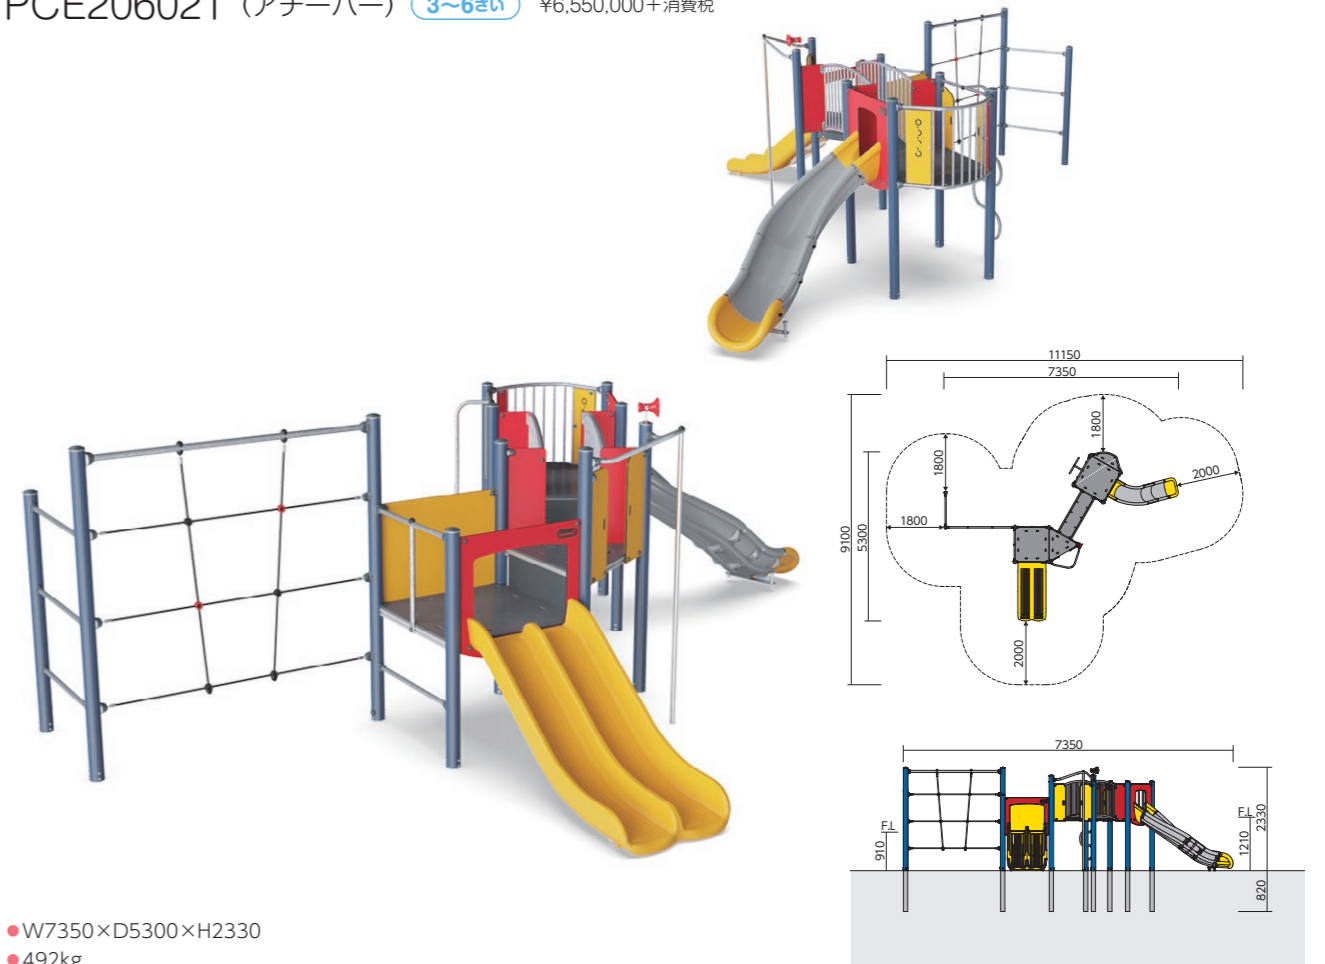

エレメンツ・エッセンシャル

写真はイメージです。正しくはCG画像をご参照ください。

子どもはエネルギーを発散させ、あそびを通じて運動能力を伸ばせる場所を必要としています。エレメンツ・エッセンシャルシリーズは、はう、よじ登る、すべり降りるなどのからだの基本動作に加え、子どもが長時間活発な活動を続けられ、多様な運動能力を培えるあそびのきっかけが詰まっています。

PCE105721 (パフォーマー) 3~6歳 ¥2,390,000+消費税

- W3450×D1610×H1960
- 181kg

▶主要部品に関しては別途製品図面をご参照ください。
▶遊具の設置面には、衝撃吸収を目的とした表層材の敷設を推奨します。詳しくは弊社営業担当にお問い合わせください。
●掲載価格は全て本体価格+消費税です。製品に関わる運賃・組立費・据付費・基礎工事費等は別途となります。

PCE105821 (モチベーター) 3~6歳 ¥4,430,000+消費税

- W4180×D3630×H2200
- 307kg

PCE206021 (アチーバー) 3~6歳 ¥6,550,000+消費税

- W7350×D5300×H2330
- 492kg

▶主要部品に関しては別途製品図面をご参照ください。
▶遊具の設置面には、衝撃吸収を目的とした表層材の敷設を推奨します。詳しくは弊社営業担当にお問い合わせください。
●掲載価格は全て本体価格+消費税です。製品に関わる運賃・組立費・据付費・基礎工事費等は別途となります。