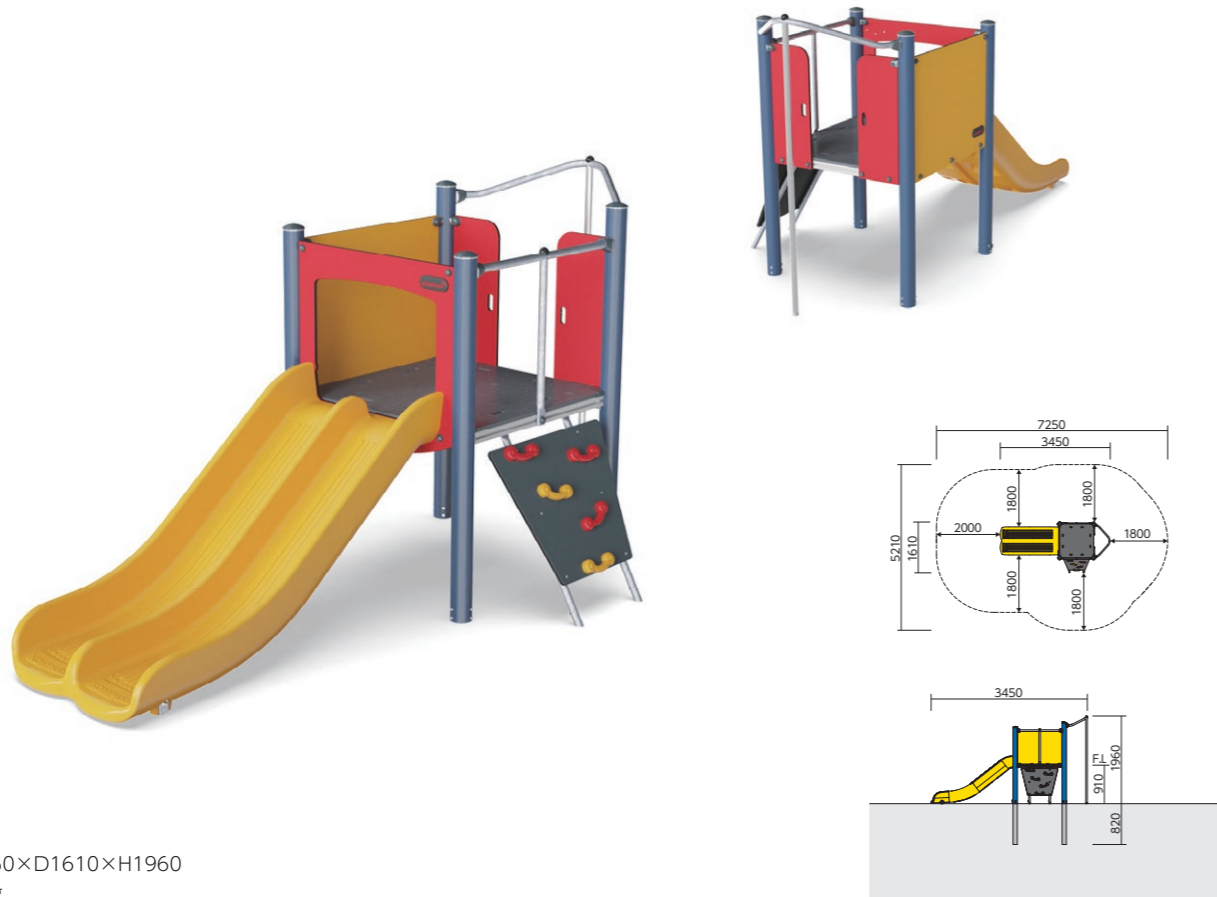

エレメンツ・エッセンシャル

写真はイメージです。正しくはCG画像をご参照ください。

子どもはエネルギーを発散させ、あそびを通じて運動能力を伸ばせる場所を必要としています。エレメンツ・エッセンシャルシリーズは、はう、よじ登る、すべり降りるなどのからだの基本動作に加え、子どもが長時間活発な活動を続けられ、多様な運動能力を培えるあそびのきっかけが詰まっています。

PCE105721 (パフォーマー) 3~6歳 ¥2,390,000+消費税

- W3450×D1610×H1960
- 181kg

▶主要部品に関しては別途製品図面をご参照ください。
▶遊具の設置面には、衝撃吸収を目的とした表層材の敷設を推奨します。詳しくは弊社営業担当にお問い合わせください。
●掲載価格は全て本体価格+消費税です。製品に関わる運賃・組立費・据付費・基礎工事費等は別途となります。

PCE105821 (モチベーター) 3~6歳 ¥4,430,000+消費税

- W4180×D3630×H2200
- 307kg

PCE206021 (アチーバー) 3~6歳 ¥6,550,000+消費税

- W7350×D5300×H2330
- 492kg

▶主要部品に関しては別途製品図面をご参照ください。
▶遊具の設置面には、衝撃吸収を目的とした表層材の敷設を推奨します。詳しくは弊社営業担当にお問い合わせください。
●掲載価格は全て本体価格+消費税です。製品に関わる運賃・組立費・据付費・基礎工事費等は別途となります。