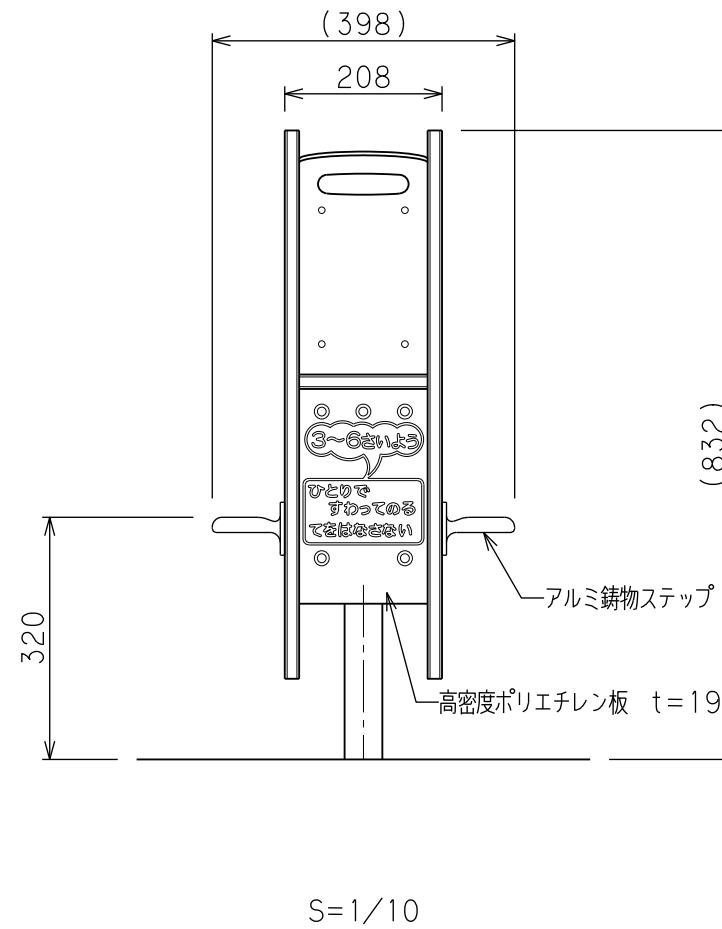

ロッキング・クジラ

PRR-236

安全領域図 S=1/50

仕様

- 本体 : 高密度ポリエチレン板
 鋼材 : 支柱部 溶融亜鉛メッキ処理
 他 電気亜鉛メッキ処理

*本製品は(株)サカエ製品、或いは本仕様以上とする。

*「遊具の安全に関する規準 JPF A-SP-S:2014」適合製品です。

*製品の対象年齢は、3~6歳です。