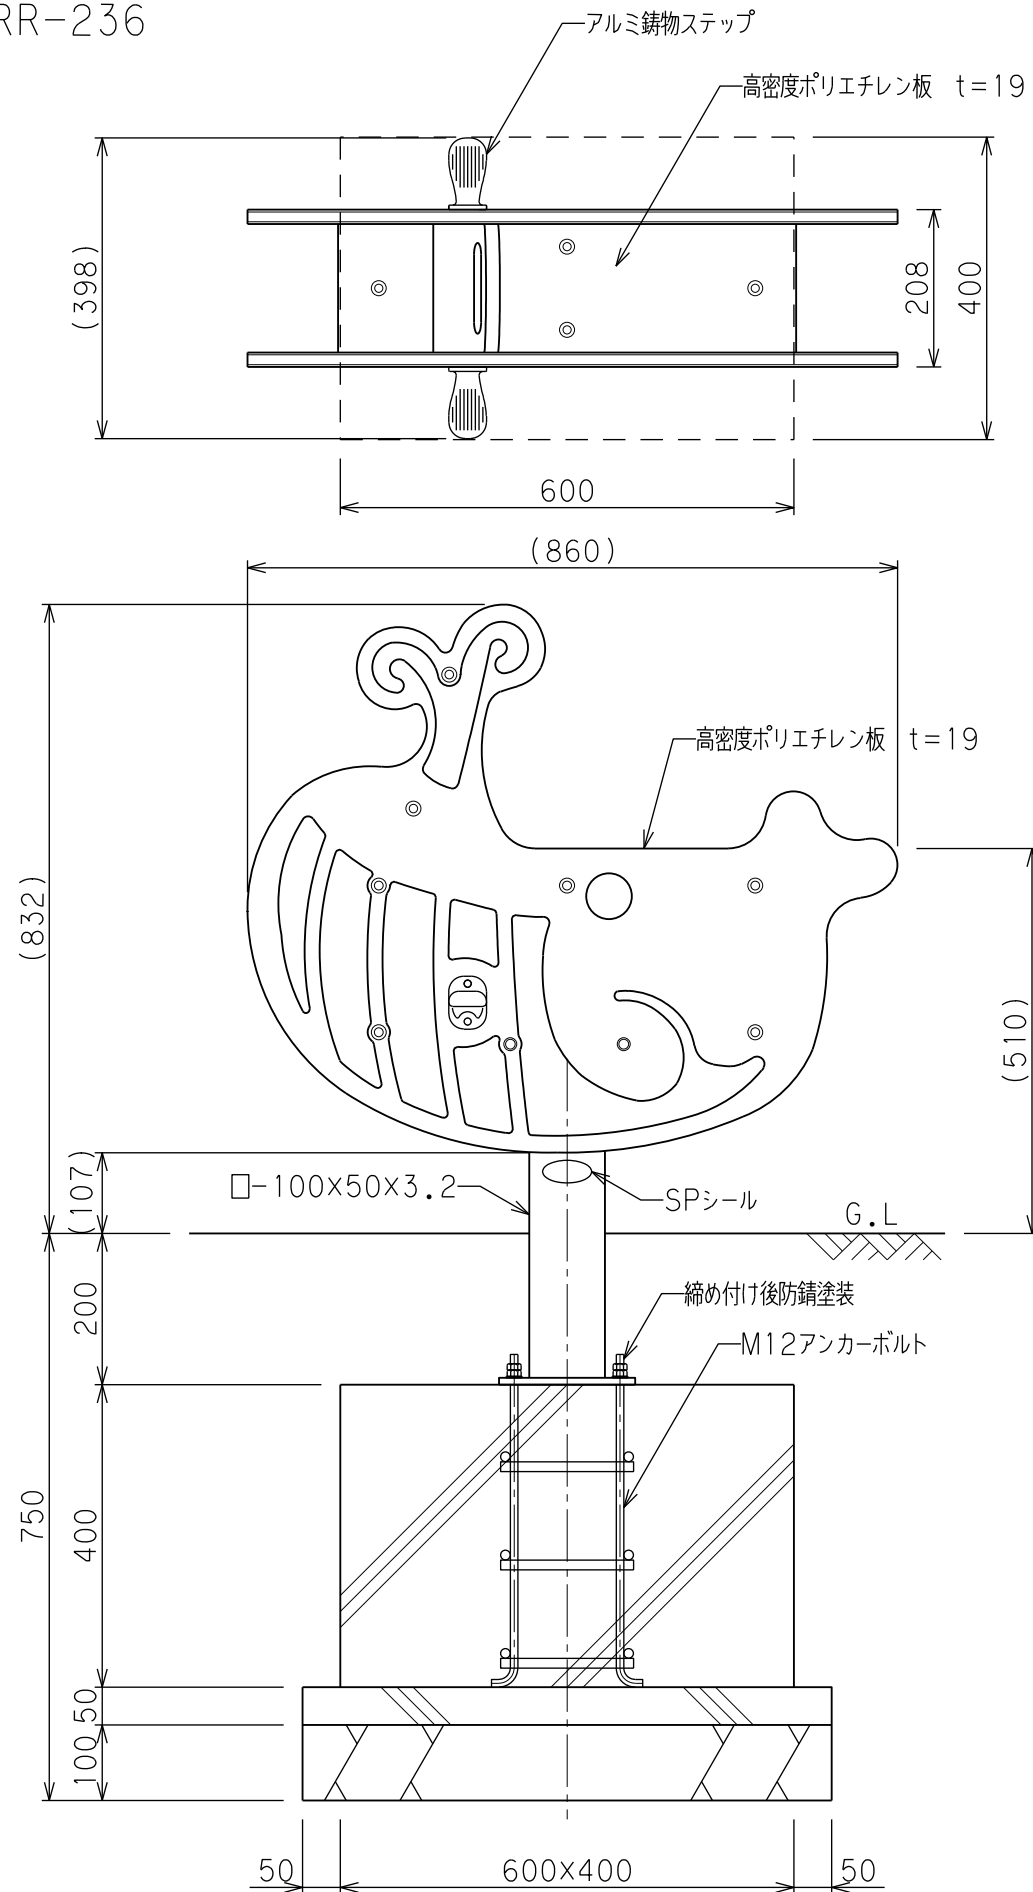

ロッキング・クジラ

PRR-236

安全領域図 S=1/50

仕様

- 本体 : 高密度ポリエチレン板
 鋼材 : 支柱部 溶融亜鉛メッキ処理
 他 電気亜鉛メッキ処理

*本製品は(株)サカエ製品、或いは本仕様以上とする。

*「遊具の安全に関する規準 JPF A-SP-S:2014」適合製品です。

*製品の対象年齢は、3~6歳です。