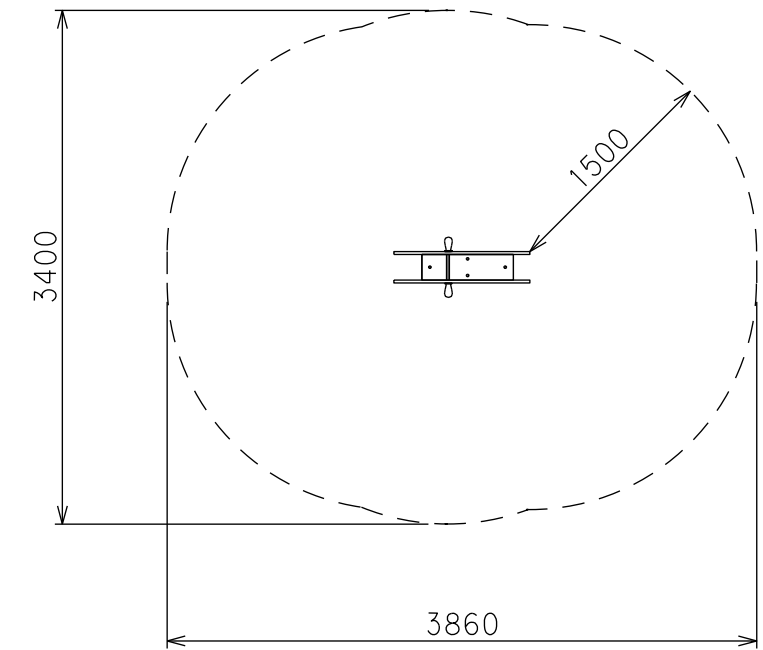

ロッキング・クジラ

PRR-236

安全領域図 S=1/50

仕様

- 本体 : 高密度ポリエチレン板
 鋼材 : 支柱部 溶融亜鉛メッキ処理
 他 電気亜鉛メッキ処理

*本製品は(株)サカエ製品、或いは本仕様以上とする。

*「遊具の安全に関する規準 JPF A-SP-S:2014」適合製品です。

*製品の対象年齢は、3~6歳です。