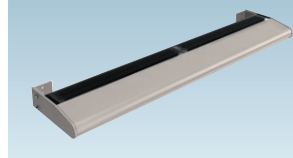

ソーラーサイン (照明付)

高効率のソーラーパネル・LED照明・バッテリーをコンパクトに一体化した照明ユニットを本体上部に装備した、環境にやさしいサインです。

茅ヶ崎里山公園 発注：茅ヶ崎市 (神奈川県)

SAA-358 ¥443,300+消費税

- 本体：W810×D295×H2100
- 表示有効寸法/片面：W590×H590
- 30kg

SAA-359 ¥649,000+消費税

- 本体：W1410×D295×H2100
- 表示有効寸法/片面：W1190×H890
- 53kg

SAA-360 ¥605,000+消費税

- 本体：W810×D295×H2700
- 表示有効寸法/片面：W590×H590×3段
- 57kg

SAA-358/359/360 共通仕様

本体

支柱▶アルミ押出形材/アルマイト仕上 (ステンカラー)

表示板▶アルミ平板 (ホワイト)

ソーラー LED照明

筐体▶アルミ押出形材/アルマイト仕上 (ステンカラー)

太陽電池▶単結晶セルタイプ

蓄電池▶ニッケル水素電池

LED▶白色タイプ

※表示面の画工は別途見積りとなります。

※夜間でも比較的明るい場所 (建物や街路灯の近く) では点灯しない場合があります。

※当商品の照明は、コンパクトなソーラーパネルと蓄電池から構成されています。

※発電量・蓄電量に限りがありますので、照度を必要とするサインや街路灯の用途には適していません。

※ソーラーパネル上に雪や汚れが付着した場合、性能を発揮出来ないことがあります。

ソーラー部

LED発光部

支柱形状

表示面色

ホワイト

支柱色

ステンカラー

▶各種カラー見本と実際の色は、印刷の関係等で多少異なる場合があります。