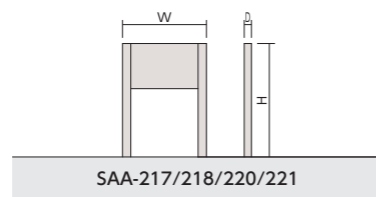

スタンダードサイン

SAA-217 ¥188,000+消費税

- 本体・R支柱：W810×D95×H1500
- 本体・S支柱：W750×D82×H1500
- 本体・HB支柱：W766×D88×H1500
- 表示有効寸法/両面：W590×H590
- 26kg

SAA-218 ¥214,000+消費税

- 本体・R支柱：W1110×D95×H1500
- 本体・S支柱：W1050×D82×H1500
- 本体・HB支柱：W1066×D88×H1500
- 表示有効寸法/両面：W890×H590
- 28kg

SAA-220 ¥258,000+消費税

- 本体・R支柱：W1110×D95×H1800
- 本体・S支柱：W1050×D82×H1800
- 本体・HB支柱：W1066×D88×H1800
- 表示有効寸法/両面：W890×H890
- 36kg

SAA-221 ¥308,000+消費税

- 本体・R支柱：W1410×D95×H1800
- 本体・S支柱：W1350×D82×H1800
- 本体・HB支柱：W1366×D88×H1800
- 表示有効寸法/両面：W1190×H890
- 41kg

SAA-217/218/220/221 共通仕様

- 支柱▶アルミ押出型材/アルマイト仕上 (ステンカラー)
- 表示板▶アルミ平板/アルマイト仕上 (ステンカラー)
- ※表示面の画工は別途見積りとなります。
- ※支柱形状をご指定ください。

支柱形状

表示面色/支柱色

▶各種カラー見本と実際の色は、印刷の関係等で多少異なる場合があります。
●掲載価格は全て本体価格+消費税です。製品に関わる運賃・組立費・据付費・基礎工事費等は別途となります。

SAA-239 ¥34,000+消費税

- 本体：W160×D73×H1200
- 表示有効寸法/両面：W160×H1200
- 6kg

SAA-240 ¥38,000+消費税

- 本体：W160×D73×H1500
- 表示有効寸法/両面：W160×H1500
- 7kg

SAA-233 ¥140,000+消費税

- 本体：W310×D78×H1200
- 表示有効寸法/両面：W290×H1195
- 17kg