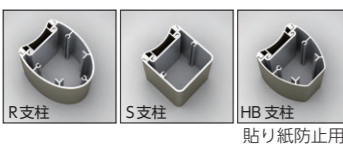

SAA-220 ¥258,000+消費税

- 本体・R支柱：W1110×D95×H1800
- 本体・S支柱：W1050×D82×H1800
- 本体・HB支柱：W1066×D88×H1800
- 表示有効寸法/両面：W890×H890
- 36kg

SAA-221 ¥308,000+消費税

- 本体・R支柱：W1410×D95×H1800
- 本体・S支柱：W1350×D82×H1800
- 本体・HB支柱：W1366×D88×H1800
- 表示有効寸法/両面：W1190×H890
- 41kg

SAA-217/218/220/221 共通仕様

- 支柱▶アルミ押出型材/アルマイト仕上 (ステンカラー)
- 表示板▶アルミ平板/アルマイト仕上 (ステンカラー)
- ※表示面の画工は別途見積りとなります。
- ※支柱形状をご指定ください。

支柱形状

表示面色/支柱色

▶各種カラー見本と実際の色は、印刷の関係等で多少異なる場合があります。
●掲載価格は全て本体価格+消費税です。製品に関わる運賃・組立費・据付費・基礎工事費等は別途となります。