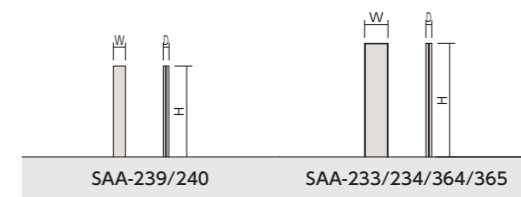

SAA-234 ¥168,000+消費税

- 本体：W310×D78×H1500
- 表示有効寸法/両面：W290×H1495
- 22kg

SAA-364 ¥182,000+消費税

- 本体：W460×D78×H1500
- 表示有効寸法/両面：W440×H1495
- 25kg

SAA-365 ¥212,000+消費税

- 本体：W460×D78×H1800
- 表示有効寸法/両面：W440×H1795
- 30kg

SAA-239/240 共通仕様

- 本体▶アルミ押出型材/アルマイト仕上 (ステンカラー)
- ※表示面の画工は別途見積りとなります。

SAA-233/234/364/365

- 本体▶アルミ押出型材/アルマイト仕上 (ステンカラー)
- 表示板▶アルミ平板/アルマイト仕上 (ステンカラー)
- ※表示面の画工は別途見積りとなります。

本体形状

SAA-239/240

支柱形状

SAA-233/234
SAA-364/365