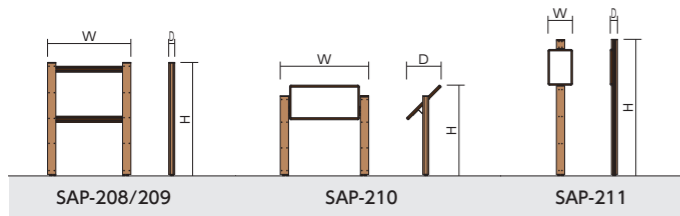

SAP-211 ¥118,800+消費税

- 本体：W323×D95×H1800
- 表示有効寸法/片面：W284×H434
- 17kg

SAA-398 (掲示板) ¥130,000+消費税

- 本体：W1281×D139×H1831
- 表示有効寸法/片面：W1131×H889
- 23kg

SAA-399 (掲示板) ¥252,000+消費税

- 本体：W1594×D98×H1800
- 表示有効寸法/片面：W1396×H893
- 41kg

SAP-208/209/210/211 共通仕様

- 支柱▶アルミ押出型材/塗装仕上
- 支柱化粧板▶リサイクルウッド(廃木材+廃プラスチック)/ブラウン
- フレーム▶アルミ押出型材/塗装仕上
- 表示板▶アルミ複合板(ホワイト)
- ※表示面の画工は別途見積りとなります。

SAA-398

- 支柱▶アルミ押出型材/アルマイト仕上
- 表示板▶マグネットボード(ホワイト)
- 保護板▶メタクリル樹脂(透明)
- ※本体色をご指定ください。

SAA-399

- 支柱▶アルミ押出型材/アルマイト仕上
- 表示板▶マグネットボード(ホワイト)
- ガラス▶強化ガラス
- 錠前▶プッシュ錠
- ※本体色をご指定ください。